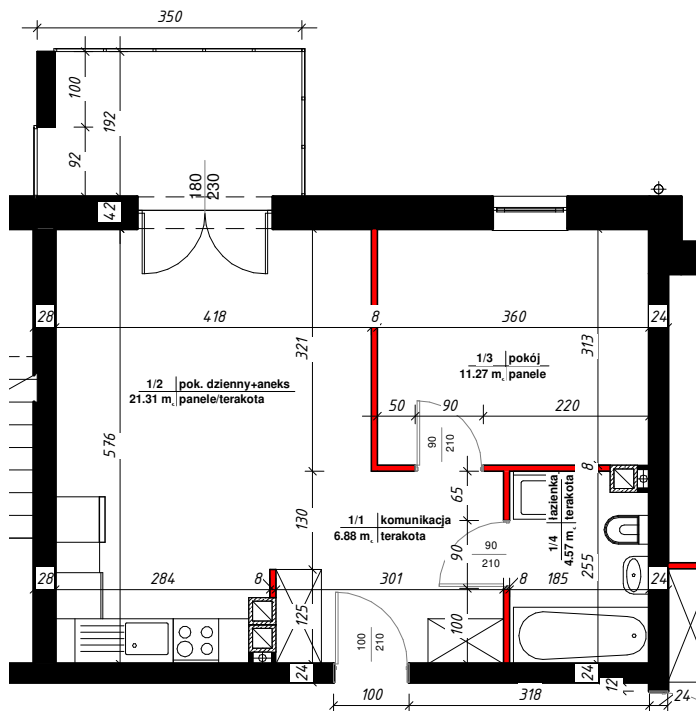

APARTAMENTY

NAD TARGIEM

RZUT LOKALU

M-1

1/1	komunikacja	6.88 m ²
1/2	pok. dzienny+aneks	21.31 m ²
1/3	pokój	11.27 m ²
1/4	łazienka	4.57 m ²

Suma ogólna: 44.03 m²

 - ścianki działowe nadające się do demontażu

LOKALIZACJA MIESZKANIA

NR MIESZKANIA : 1

KONDYGNACJA : PARTER

karta ma charakter informacyjny, pokazano przykładową aranżację,
ostateczna powierzchnia mieszkania może nieznacznie ulec zmianie po realizacji obiektu