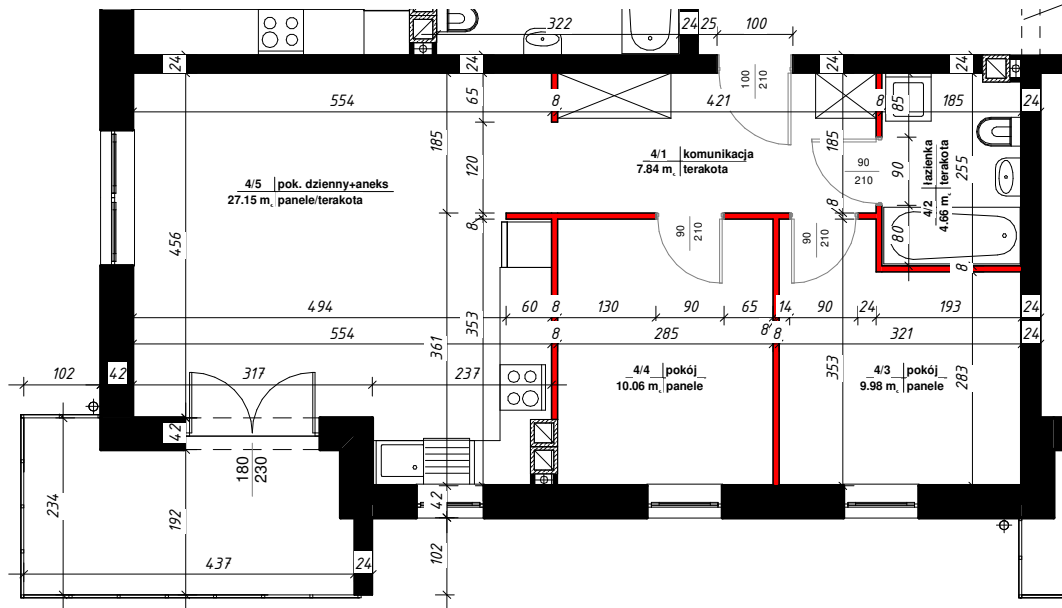

APARTAMENTY

NAD TARGIEM

RZUT LOKALU

M-4

4/1	komunikacja	7.84 m ²
4/2	łazienka	4.66 m ²
4/3	pokój	9.98 m ²
4/4	pokój	10.06 m ²
4/5	pok. dzienny+aneks	27.15 m ²
Suma ogólna:		59.68 m ²

 - ścianki działowe nadające się do demontażu

LOKALIZACJA MIESZKANIA

NR MIESZKANIA : 4

KONDYGNACJA : PARTER

karta ma charakter informacyjny, pokazano przykładową aranżację,
ostateczna powierzchnia mieszkania może nieznacznie ulec zmianie po realizacji obiektu