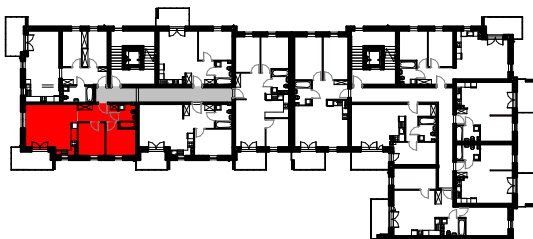

APARTAMENTY

NAD TARGIEM

RZUT LOKALU

M-4

4/1	komunikacja	7.84 m ²
4/2	łazienka	4.66 m ²
4/3	pokój	9.98 m ²
4/4	pokój	10.06 m ²
4/5	pok. dzienny+aneks	27.15 m ²
Suma ogólna:		59.68 m ²

 - ścianki działowe nadające się do demontażu

LOKALIZACJA MIESZKANIA

NR MIESZKANIA : 4

KONDYGNACJA : PARTER

karta ma charakter informacyjny, pokazano przykładową aranżację,
ostateczna powierzchnia mieszkania może nieznacznie ulec zmianie po realizacji obiektu