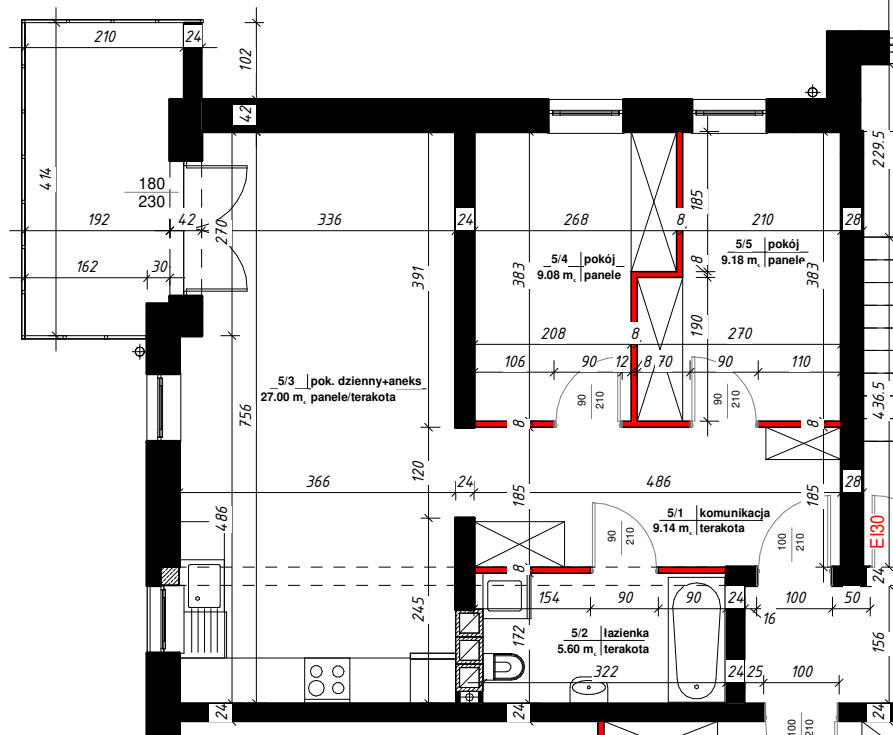

APARTAMENTY

NAD TARGIEM

RZUT LOKALU

M-5

5/1	komunikacja	9.14 m ²
5/2	łazienka	5.60 m ²
5/3	pok. dzienny+aneks	27.00 m ²
5/4	pokój	9.08 m ²
5/5	pokój	9.18 m ²

Suma ogólna: 59.99 m²

 - ścianki działowe nadające się do demontażu

LOKALIZACJA MIESZKANIA

NR MIESZKANIA : 5

KONDYGNACJA : PARTER

karta ma charakter informacyjny, pokazano przykładową aranżację,
ostateczna powierzchnia mieszkania może nieznacznie ulec zmianie po realizacji obiektu