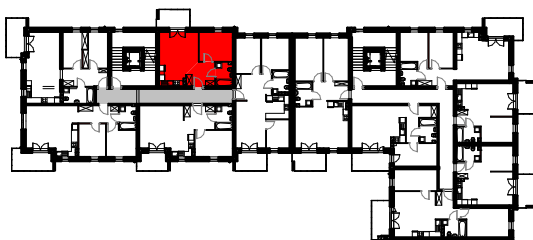

APARTAMENTY

NAD TARGIEM

RZUT LOKALU

M-6

6/1	komunikacja	6.88 m ²
6/2	pok. dzienny+aneks	21.31 m ²
6/3	pokój	11.27 m ²
6/4	łazienka	4.57 m ²
Suma ogólna:		44.03 m ²

 - ścianki działowe nadające się do demontażu

LOKALIZACJA MIESZKANIA

NR MIESZKANIA : 6

KONDYGNACJA : I - PIĘTRO

karta ma charakter informacyjny, pokazano przykładową aranżację,
ostateczna powierzchnia mieszkania może nieznacznie ulec zmianie po realizacji obiektu