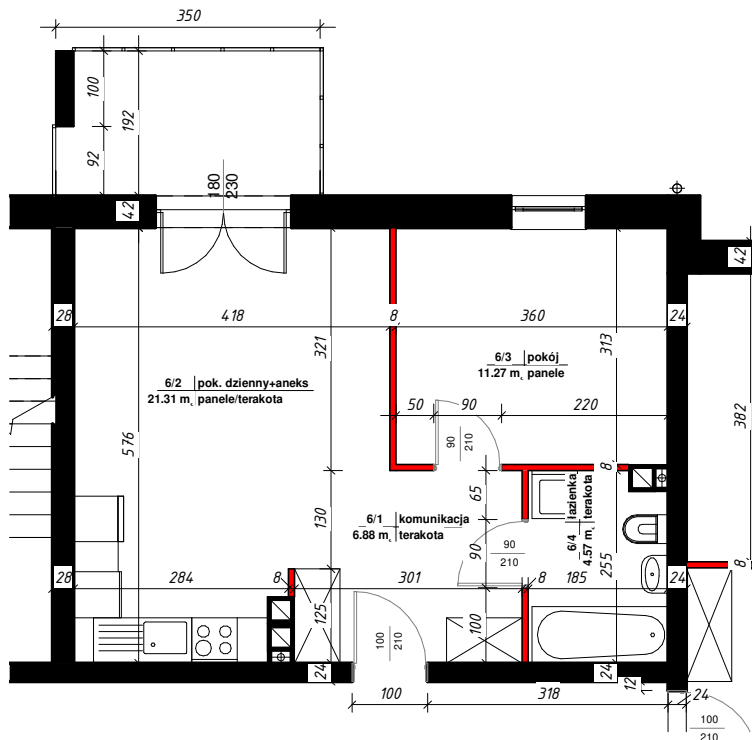

APARTAMENTY

NAD TARGIEM

RZUT LOKALU

M-6

6/1	komunikacja	6.88 m ²
6/2	pok. dzienny+aneks	21.31 m ²
6/3	pokój	11.27 m ²
6/4	łazienka	4.57 m ²
Suma ogólna:		44.03 m ²

 - ścianki działowe nadające się do demontażu

LOKALIZACJA MIESZKANIA

NR MIESZKANIA : 6

KONDYGNACJA : I - PIĘTRO

karta ma charakter informacyjny, pokazano przykładową aranżację,
ostateczna powierzchnia mieszkania może nieznacznie ulec zmianie po realizacji obiektu