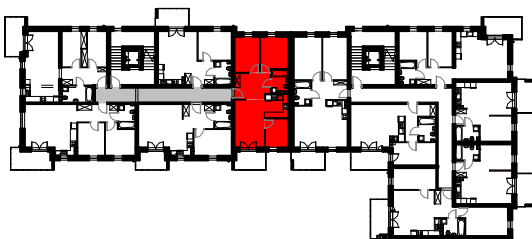

APARTAMENTY

NAD TARGIEM

RZUT LOKALU

M-7

7/1	komunikacja	10.20 m ²
7/2	pokój	10.24 m ²
7/3	pokój	10.67 m ²
7/4	łazienka	4.37 m ²
7/5	pokój	7.53 m ²
7/6	pok. dzienny+aneks	22.62 m ²
Suma ogólna:		65.63 m ²

 - ścianki działowe nadające się do demontażu

LOKALIZACJA MIESZKANIA

NR MIESZKANIA : 7

KONDYGNACJA : I - PIĘTRO

karta ma charakter informacyjny, pokazano przykładową aranżację,
ostateczna powierzchnia mieszkania może nieznacznie ulec zmianie po realizacji obiektu