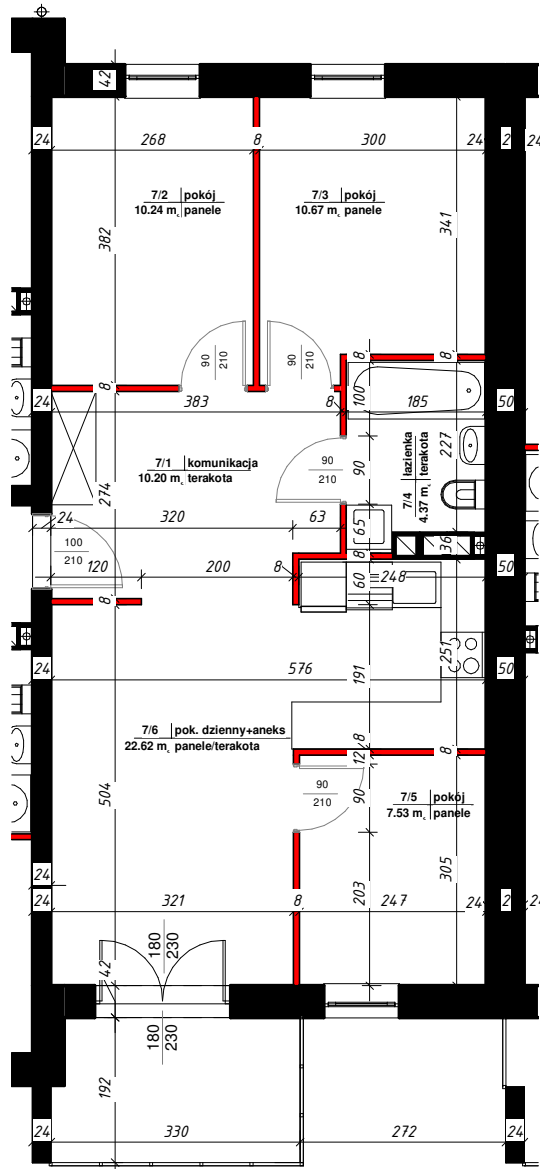

APARTAMENTY

NAD TARGIEM

RZUT LOKALU

M-7

7/1	komunikacja	10.20 m ²
7/2	pokój	10.24 m ²
7/3	pokój	10.67 m ²
7/4	łazienka	4.37 m ²
7/5	pokój	7.53 m ²
7/6	pok. dzienny+aneks	22.62 m ²
Suma ogólna:		65.63 m ²

 - ścianki działowe nadające się do demontażu

LOKALIZACJA MIESZKANIA

NR MIESZKANIA : 7

KONDYGNACJA : I - PIĘTRO

karta ma charakter informacyjny, pokazano przykładową aranżację,
ostateczna powierzchnia mieszkania może nieznacznie ulec zmianie po realizacji obiektu