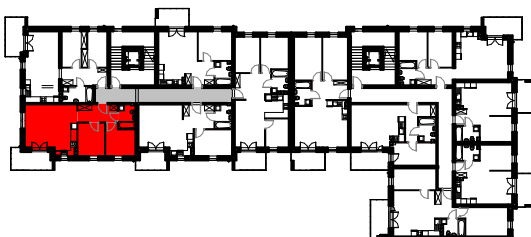

APARTAMENTY

NAD TARGIEM

RZUT LOKALU

M-9		
9/1	komunikacja	7.84 m ²
9/2	łazienka	4.66 m ²
9/3	pokój	9.98 m ²
9/4	pokój	10.06 m ²
9/5	pok. dzienny+aneks	27.15 m ²
Suma ogólna:		59.68 m ²

 - ścianki działowe nadające się do demontażu

LOKALIZACJA MIESZKANIA

NR MIESZKANIA : 9

KONDYGNACJA : I - PIĘTRO

karta ma charakter informacyjny, pokazano przykładową aranżację,
ostateczna powierzchnia mieszkania może nieznacznie ulec zmianie po realizacji obiektu