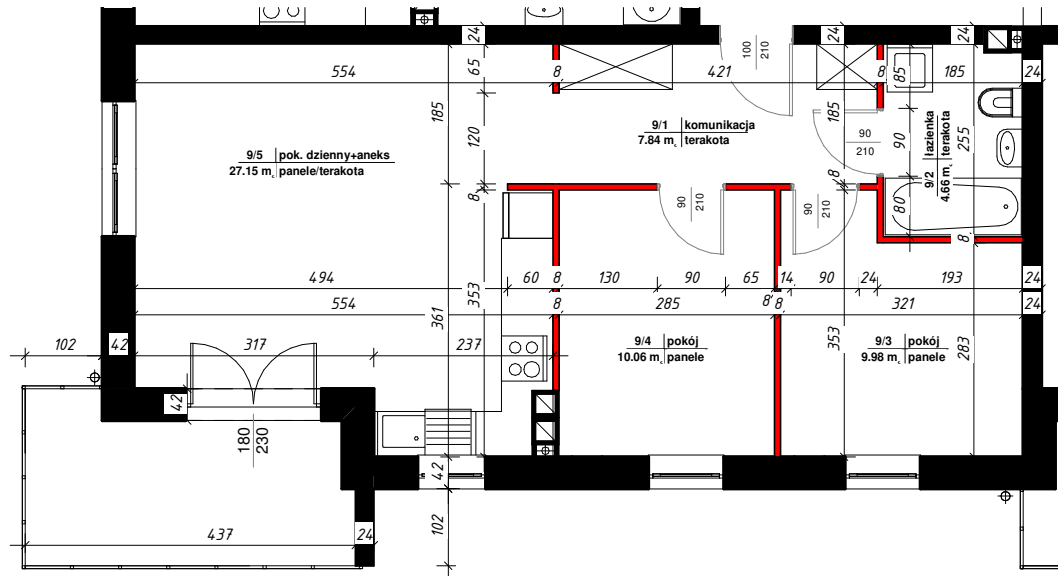

APARTAMENTY

NAD TARGIEM

RZUT LOKALU

M-9		
9/1	komunikacja	7.84 m ²
9/2	łazienka	4.66 m ²
9/3	pokój	9.98 m ²
9/4	pokój	10.06 m ²
9/5	pok. dzienny+aneks	27.15 m ²
Suma ogólna:		59.68 m ²

 - ścianki działowe nadające się do demontażu

LOKALIZACJA MIESZKANIA

NR MIESZKANIA : 9

KONDYGNACJA : I - PIĘTRO

karta ma charakter informacyjny, pokazano przykładową aranżację,
ostateczna powierzchnia mieszkania może nieznacznie ulec zmianie po realizacji obiektu