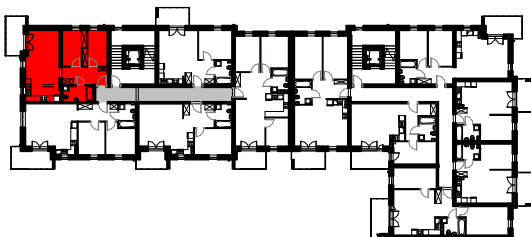

APARTAMENTY

NAD TARGIEM

RZUT LOKALU

M-10

10/1	komunikacja	9.14 m ²
10/2	łazienka	5.60 m ²
10/3	pok. dzienny+aneks	27.00 m ²
10/4	pokój	9.08 m ²
10/5	pokój	9.18 m ²
Suma ogólna:		59.99 m ²

 - ścianki działowe nadające się do demontażu

LOKALIZACJA MIESZKANIA

NR MIESZKANIA : 10

KONDYGNACJA : I - PIĘTRO

karta ma charakter informacyjny, pokazano przykładową aranżację,
ostateczna powierzchnia mieszkania może nieznacznie ulec zmianie po realizacji obiektu