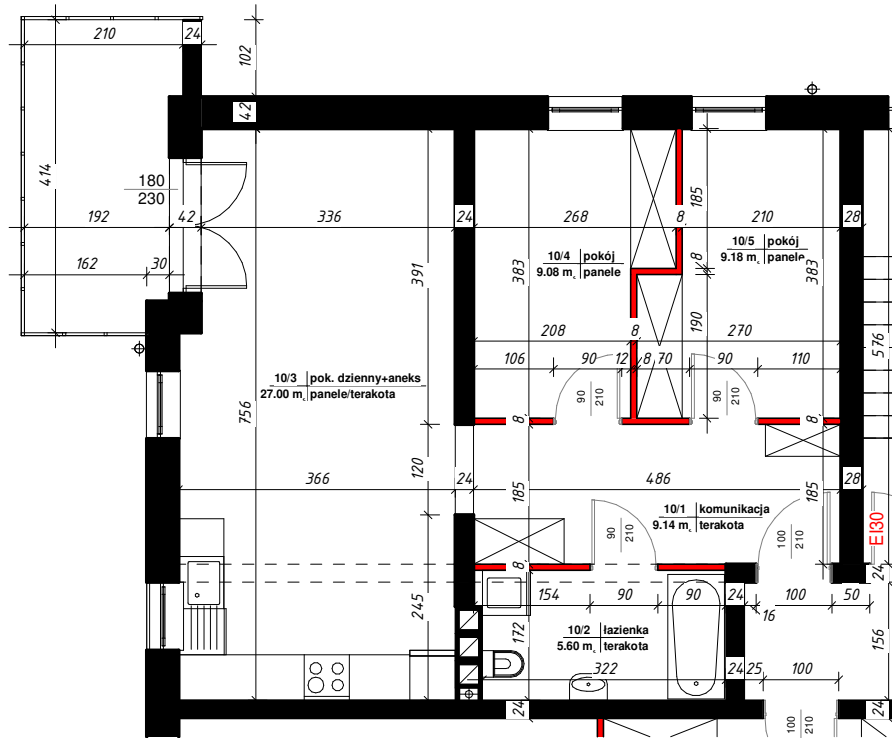

APARTAMENTY

NAD TARGIEM

RZUT LOKALU

M-10

10/1	komunikacja	9.14 m ²
10/2	łazienka	5.60 m ²
10/3	pok. dzienny+aneks	27.00 m ²
10/4	pokój	9.08 m ²
10/5	pokój	9.18 m ²
Suma ogólna:		59.99 m ²

 - ścianki działowe nadające się do demontażu

LOKALIZACJA MIESZKANIA

NR MIESZKANIA : 10

KONDYGNACJA : I - PIĘTRO

karta ma charakter informacyjny, pokazano przykładową aranżację,
ostateczna powierzchnia mieszkania może nieznacznie ulec zmianie po realizacji obiektu