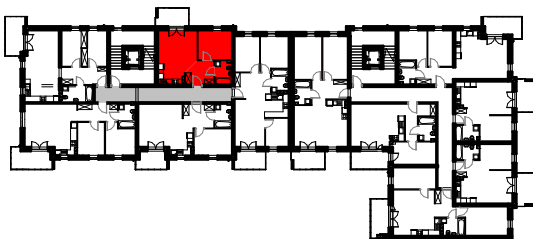

APARTAMENTY

NAD TARGIEM

RZUT LOKALU

M-11

11/1	komunikacja	6.88 m ²
11/2	pok. dzienny+aneks	21.31 m ²
11/3	pokój	11.27 m ²
11/4	łazienka	4.57 m ²

Suma ogólna: 44.03 m²

 - ścianki działowe nadające się do demontażu

LOKALIZACJA MIESZKANIA

NR MIESZKANIA : 11

KONDYGNACJA : II - PIĘTRO

karta ma charakter informacyjny, pokazano przykładową aranżację,
ostateczna powierzchnia mieszkania może nieznacznie ulec zmianie po realizacji obiektu