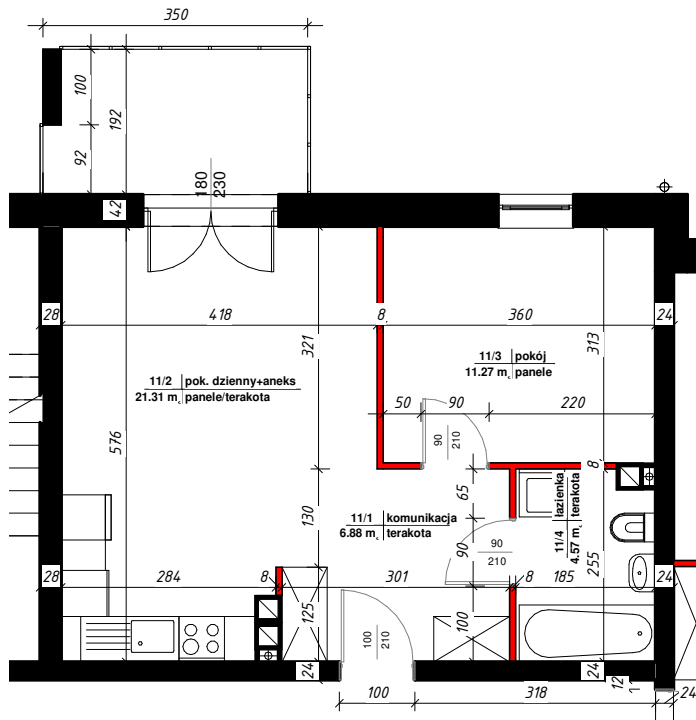

APARTAMENTY

NAD TARGIEM

RZUT LOKALU

M-11

11/1	komunikacja	6.88 m ²
11/2	pok. dzienny+aneks	21.31 m ²
11/3	pokój	11.27 m ²
11/4	łazienka	4.57 m ²

Suma ogólna: 44.03 m²

 - ścianki działowe nadające się do demontażu

LOKALIZACJA MIESZKANIA

NR MIESZKANIA : 11

KONDYGNACJA : II - PIĘTRO

karta ma charakter informacyjny, pokazano przykładową aranżację,
ostateczna powierzchnia mieszkania może nieznacznie ulec zmianie po realizacji obiektu