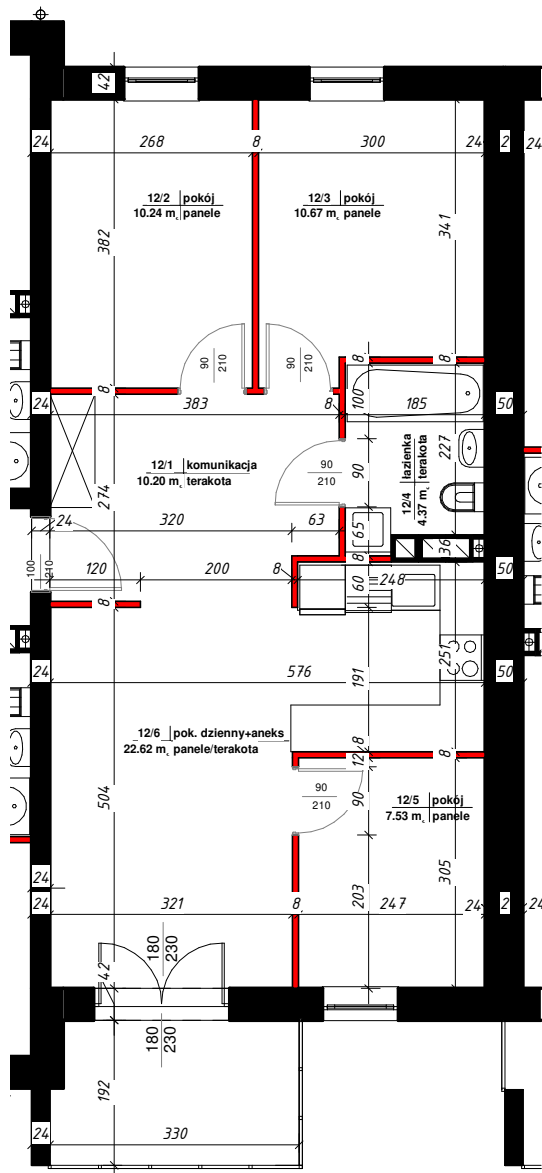

APARTAMENTY

NAD TARGIEM

RZUT LOKALU

M-12

12/1	komunikacja	10.20 m ²
12/2	pokój	10.24 m ²
12/3	pokój	10.67 m ²
12/4	łazienka	4.37 m ²
12/5	pokój	7.53 m ²
12/6	pok. dzienny+aneks	22.62 m ²
Suma ogólna:		65.63 m ²

 - ścianki działowe nadające się do demontażu

LOKALIZACJA MIESZKANIA

NR MIESZKANIA : 12

KONDYGNACJA : II - PIĘTRO

karta ma charakter informacyjny, pokazano przykładową aranżację,
ostateczna powierzchnia mieszkania może nieznacznie ulec zmianie po realizacji obiektu