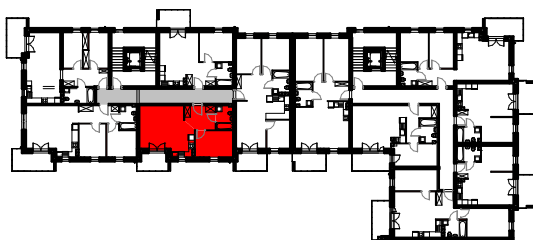

APARTAMENTY

NAD TARGIEM

RZUT LOKALU

M-13

13/1	komunikacja	7.78 m ²
13/2	łazienka	4.66 m ²
13/3	pokój	11.40 m ²
13/4	pok. dzienny+aneks	26.38 m ²
Suma ogólna:		50.22 m ²

 - ścianki działowe nadające się do demontażu

LOKALIZACJA MIESZKANIA

NR MIESZKANIA : 13

KONDYGNACJA : II - PIĘTRO

karta ma charakter informacyjny, pokazano przykładową aranżację,
ostateczna powierzchnia mieszkania może nieznacznie ulec zmianie po realizacji obiektu