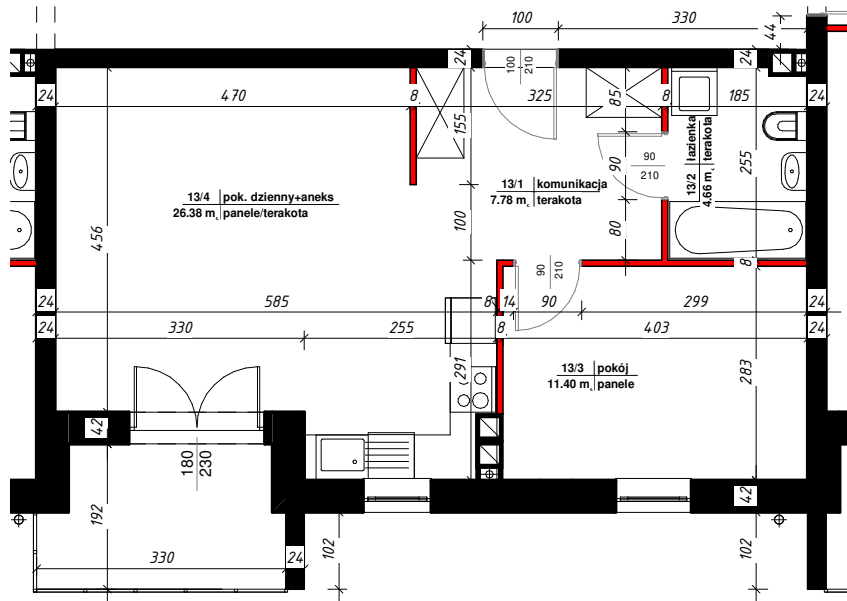

APARTAMENTY

NAD TARGIEM

RZUT LOKALU

M-13

13/1	komunikacja	7.78 m ²
13/2	łazienka	4.66 m ²
13/3	pokój	11.40 m ²
13/4	pok. dzienny+aneks	26.38 m ²
Suma ogólna:		50.22 m ²

 - ścianki działowe nadające się do demontażu

LOKALIZACJA MIESZKANIA

NR MIESZKANIA : 13

KONDYGNACJA : II - PIĘTRO

karta ma charakter informacyjny, pokazano przykładową aranżację,
ostateczna powierzchnia mieszkania może nieznacznie ulec zmianie po realizacji obiektu