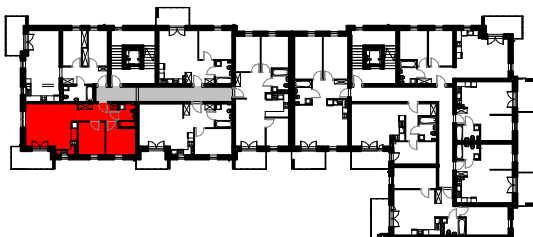

APARTAMENTY

NAD TARGIEM

RZUT LOKALU

M-14

14/1	komunikacja	7.84 m ²
14/2	łazienka	4.66 m ²
14/3	pokój	9.98 m ²
14/4	pokój	10.06 m ²
14/5	pok. dzienny+aneks	27.15 m ²
Suma ogólna:		59.68 m ²

 - ścianki działowe nadające się do demontażu

LOKALIZACJA MIESZKANIA

NR MIESZKANIA : 14

KONDYGNACJA : II - PIĘTRO

karta ma charakter informacyjny, pokazano przykładową aranżację,
ostateczna powierzchnia mieszkania może nieznacznie ulec zmianie po realizacji obiektu