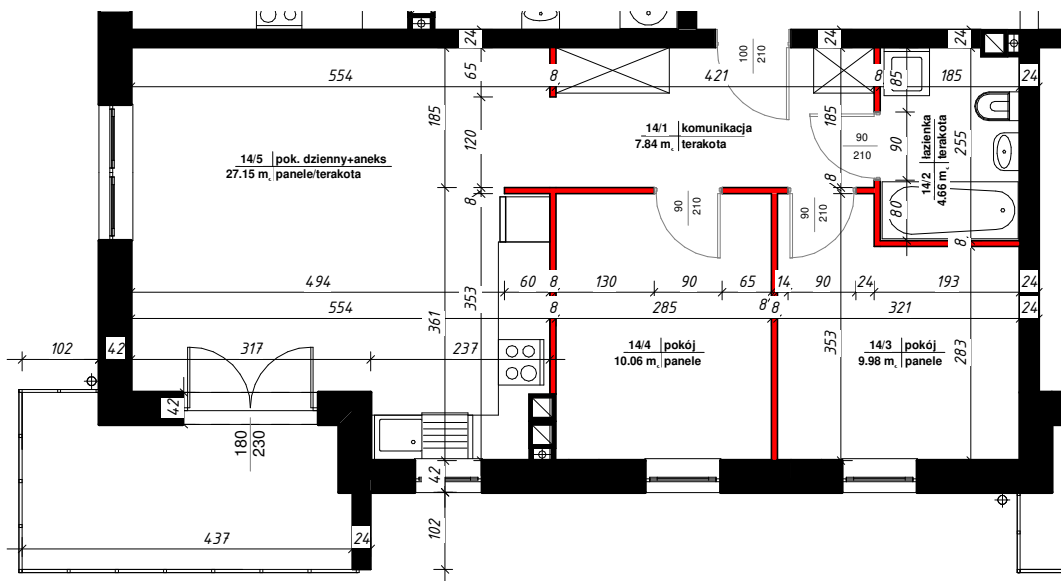

APARTAMENTY

NAD TARGIEM

RZUT LOKALU

M-14

14/1	komunikacja	7.84 m ²
14/2	łazienka	4.66 m ²
14/3	pokój	9.98 m ²
14/4	pokój	10.06 m ²
14/5	pok. dzienny+aneks	27.15 m ²
Suma ogólna:		59.68 m ²

 - ścianki działowe nadające się do demontażu

LOKALIZACJA MIESZKANIA

NR MIESZKANIA : 14

KONDYGNACJA : II - PIĘTRO

karta ma charakter informacyjny, pokazano przykładową aranżację,
ostateczna powierzchnia mieszkania może nieznacznie ulec zmianie po realizacji obiektu