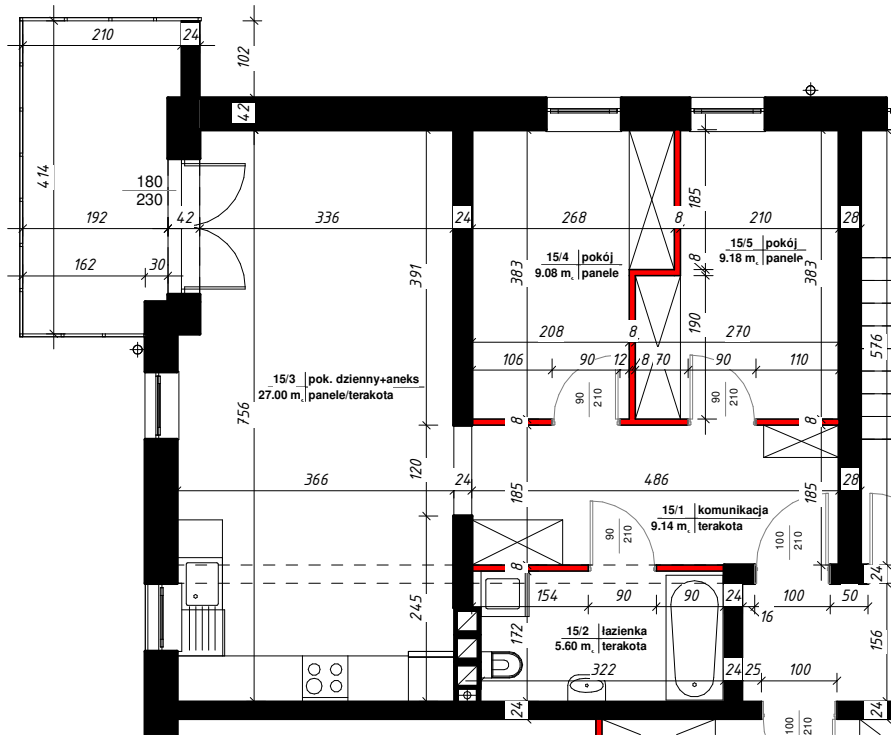

APARTAMENTY

NAD TARGIEM

RZUT LOKALU

M-15

15/1	komunikacja	9.14 m ²
15/2	łazienka	5.60 m ²
15/3	pok. dzienny+aneks	27.00 m ²
15/4	pokój	9.08 m ²
15/5	pokój	9.18 m ²
Suma ogólna:		59.99 m ²

 - ścianki działowe nadające się do demontażu

LOKALIZACJA MIESZKANIA

NR MIESZKANIA : 15

KONDYGNACJA : II - PIĘTRO

karta ma charakter informacyjny, pokazano przykładową aranżację,
ostateczna powierzchnia mieszkania może nieznacznie ulec zmianie po realizacji obiektu