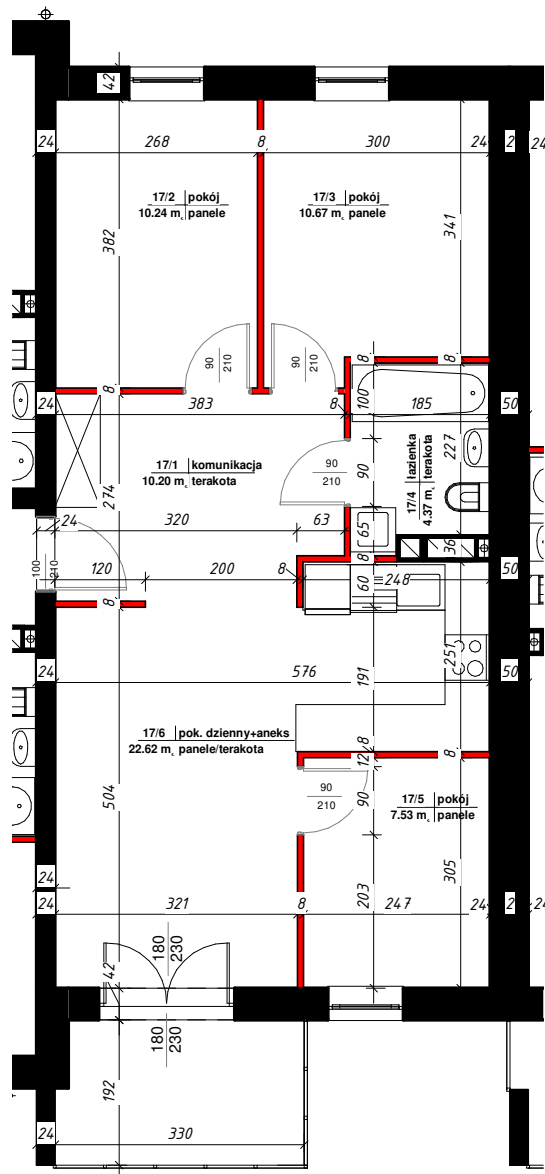

APARTAMENTY

NAD TARGIEM

RZUT LOKALU

M-17

17/1	komunikacja	10.20 m ²
17/2	pokój	10.24 m ²
17/3	pokój	10.67 m ²
17/4	łazienka	4.37 m ²
17/5	pokój	7.53 m ²
17/6	pok. dzienny+aneks	22.62 m ²
Suma ogólna:		65.63 m ²

 - ścianki działowe nadające się do demontażu

LOKALIZACJA MIESZKANIA

NR MIESZKANIA : 17

KONDYGNACJA : III - PIĘTRO

karta ma charakter informacyjny, pokazano przykładową aranżację,
ostateczna powierzchnia mieszkania może nieznacznie ulec zmianie po realizacji obiektu