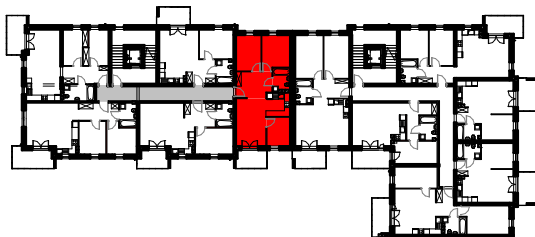

APARTAMENTY

NAD TARGIEM

RZUT LOKALU

M-17

17/1	komunikacja	10.20 m ²
17/2	pokój	10.24 m ²
17/3	pokój	10.67 m ²
17/4	łazienka	4.37 m ²
17/5	pokój	7.53 m ²
17/6	pok. dzienny+aneks	22.62 m ²
Suma ogólna:		65.63 m ²

 - ścianki działowe nadające się do demontażu

LOKALIZACJA MIESZKANIA

NR MIESZKANIA : 17

KONDYGNACJA : III - PIĘTRO

karta ma charakter informacyjny, pokazano przykładową aranżację,
ostateczna powierzchnia mieszkania może nieznacznie ulec zmianie po realizacji obiektu