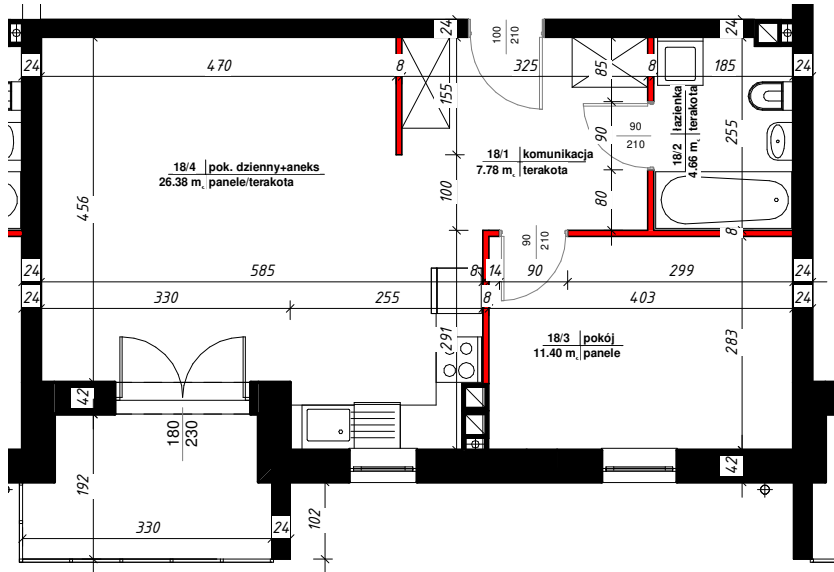

APARTAMENTY

NAD TARGIEM

RZUT LOKALU

M-18

18/1	komunikacja	7.78 m ²
18/2	łazienka	4.66 m ²
18/3	pokój	11.40 m ²
18/4	pok. dzienny+aneks	26.38 m ²
Suma ogólna:		50.22 m ²

 - ścianki działowe nadające się do demontażu

LOKALIZACJA MIESZKANIA

NR MIESZKANIA : 18

KONDYGNACJA : III - PIĘTRO

karta ma charakter informacyjny, pokazano przykładową aranżację,
ostateczna powierzchnia mieszkania może nieznacznie ulec zmianie po realizacji obiektu