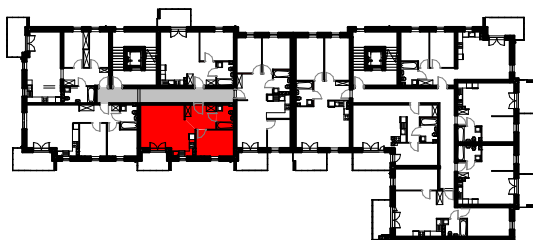

APARTAMENTY

NAD TARGIEM

RZUT LOKALU

M-18

18/1	komunikacja	7.78 m ²
18/2	łazienka	4.66 m ²
18/3	pokój	11.40 m ²
18/4	pok. dzienny+aneks	26.38 m ²
Suma ogólna:		50.22 m ²

 - ścianki działowe nadające się do demontażu

LOKALIZACJA MIESZKANIA

NR MIESZKANIA : 18

KONDYGNACJA : III - PIĘTRO

karta ma charakter informacyjny, pokazano przykładową aranżację,
ostateczna powierzchnia mieszkania może nieznacznie ulec zmianie po realizacji obiektu