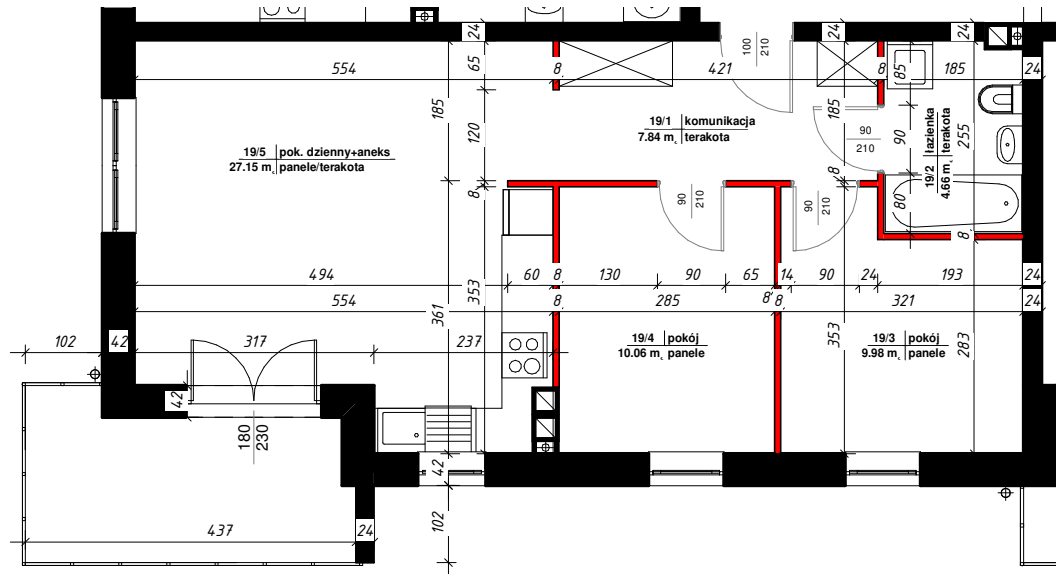

APARTAMENTY

NAD TARGIEM

RZUT LOKALU

M-19

19/1	komunikacja	7.84 m ²
19/2	łazienka	4.66 m ²
19/3	pokój	9.98 m ²
19/4	pokój	10.06 m ²
19/5	pok. dzienny+aneks	27.15 m ²
Suma ogólna:		59.68 m ²

 - ścianki działowe nadające się do demontażu

LOKALIZACJA MIESZKANIA

NR MIESZKANIA : 19

KONDYGNACJA : III - PIĘTRO

karta ma charakter informacyjny, pokazano przykładową aranżację,
ostateczna powierzchnia mieszkania może nieznacznie ulec zmianie po realizacji obiektu