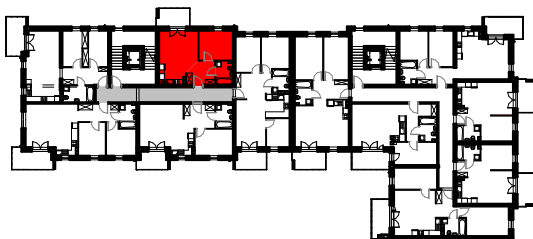

APARTAMENTY

NAD TARGIEM

RZUT LOKALU

M-21

21/1	komunikacja	6.88 m ²
21/2	pok. dzienny+aneks	21.31 m ²
21/3	pokój	11.27 m ²
21/4	łazienka	4.57 m ²
Suma ogólna:		44.03 m ²

 - ścianki działowe nadające się do demontażu

LOKALIZACJA MIESZKANIA

NR MIESZKANIA : 21

KONDYGNACJA : IV - PIĘTRO

karta ma charakter informacyjny, pokazano przykładową aranżację,
ostateczna powierzchnia mieszkania może nieznacznie ulec zmianie po realizacji obiektu