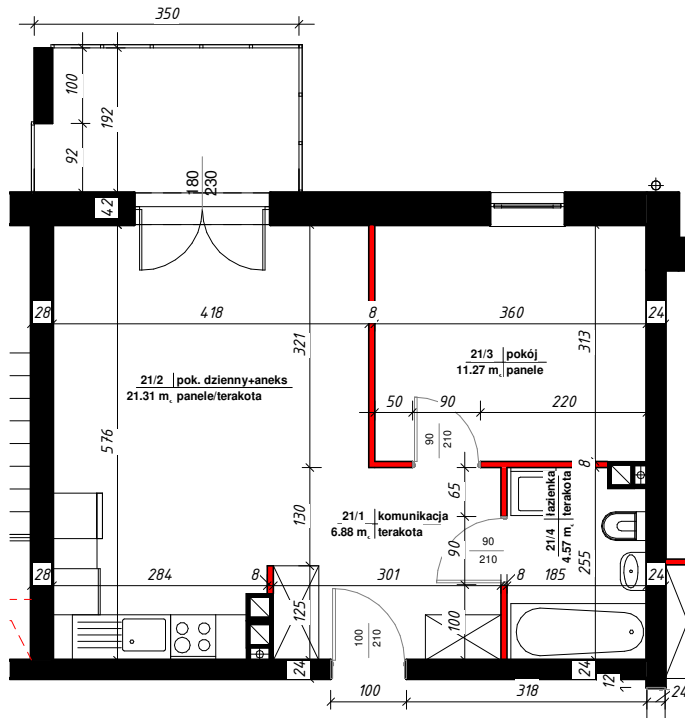

APARTAMENTY

NAD TARGIEM

RZUT LOKALU

M-21

21/1	komunikacja	6.88 m ²
21/2	pok. dzienny+aneks	21.31 m ²
21/3	pokój	11.27 m ²
21/4	łazienka	4.57 m ²
Suma ogólna:		44.03 m ²

 - ścianki działowe nadające się do demontażu

LOKALIZACJA MIESZKANIA

NR MIESZKANIA : 21

KONDYGNACJA : IV - PIĘTRO

karta ma charakter informacyjny, pokazano przykładową aranżację,
ostateczna powierzchnia mieszkania może nieznacznie ulec zmianie po realizacji obiektu