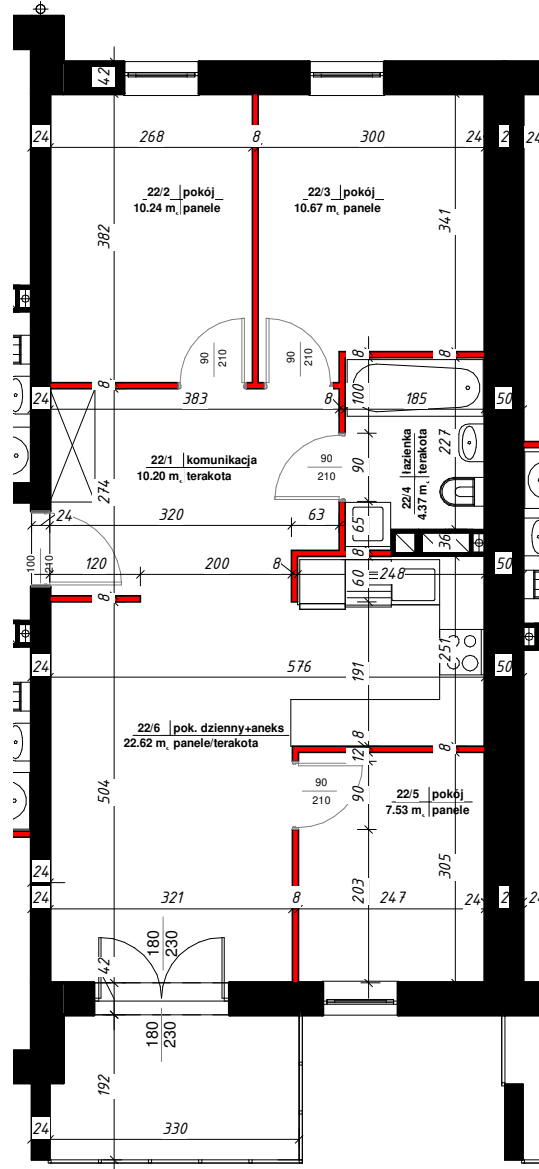

APARTAMENTY

NAD TARGIEM

RZUT LOKALU

M-22

22/1	komunikacja	10.20 m ²
22/2	pokój	10.24 m ²
22/3	pokój	10.67 m ²
22/4	łazienka	4.37 m ²
22/5	pokój	7.53 m ²
22/6	pok. dzienny+aneks	22.62 m ²
Suma ogólna:		65.63 m ²

 - ścianki działowe nadające się do demontażu

LOKALIZACJA MIESZKANIA

NR MIESZKANIA : 22

KONDYGNACJA : IV - PIĘTRO

karta ma charakter informacyjny, pokazano przykładową aranżację,
ostateczna powierzchnia mieszkania może nieznacznie ulec zmianie po realizacji obiektu