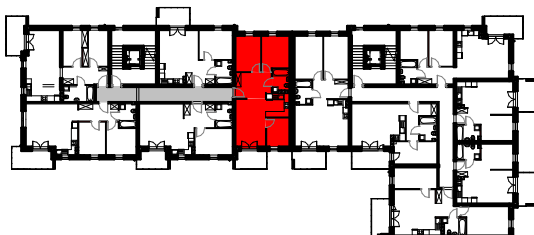

APARTAMENTY

NAD TARGIEM

RZUT LOKALU

M-22

22/1	komunikacja	10.20 m ²
22/2	pokój	10.24 m ²
22/3	pokój	10.67 m ²
22/4	łazienka	4.37 m ²
22/5	pokój	7.53 m ²
22/6	pok. dzienny+aneks	22.62 m ²
Suma ogólna:		65.63 m ²

 - ścianki działowe nadające się do demontażu

LOKALIZACJA MIESZKANIA

NR MIESZKANIA : 22

KONDYGNACJA : IV - PIĘTRO

karta ma charakter informacyjny, pokazano przykładową aranżację,
ostateczna powierzchnia mieszkania może nieznacznie ulec zmianie po realizacji obiektu