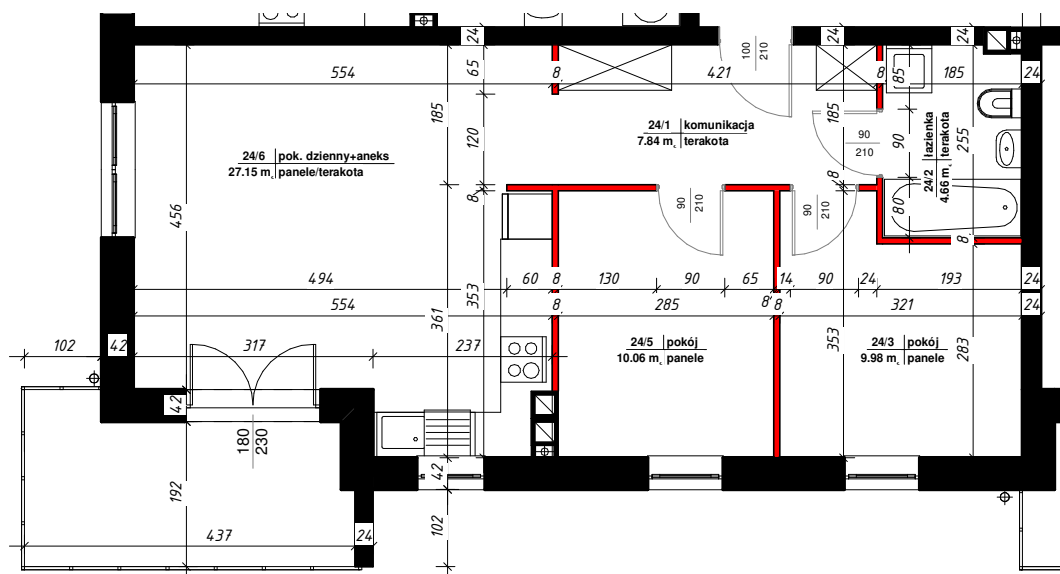

APARTAMENTY

NAD TARGIEM

RZUT LOKALU

M-24

24/1	komunikacja	7.84 m ²
24/2	łazienka	4.66 m ²
24/3	pokój	9.98 m ²
24/5	pokój	10.06 m ²
24/6	pok. dzienny+aneks	27.15 m ²
Suma ogólna:		59.68 m ²

 - ścianki działowe nadające się do demontażu

LOKALIZACJA MIESZKANIA

NR MIESZKANIA : 24

KONDYGNACJA : IV - PIĘTRO

karta ma charakter informacyjny, pokazano przykładową aranżację,
ostateczna powierzchnia mieszkania może nieznacznie ulec zmianie po realizacji obiektu