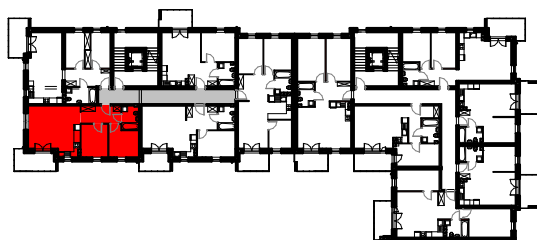

APARTAMENTY

NAD TARGIEM

RZUT LOKALU

M-24

24/1	komunikacja	7.84 m ²
24/2	łazienka	4.66 m ²
24/3	pokój	9.98 m ²
24/5	pokój	10.06 m ²
24/6	pok. dzienny+aneks	27.15 m ²
Suma ogólna:		59.68 m ²

 - ścianki działowe nadające się do demontażu

LOKALIZACJA MIESZKANIA

NR MIESZKANIA : 24

KONDYGNACJA : IV - PIĘTRO

karta ma charakter informacyjny, pokazano przykładową aranżację,
ostateczna powierzchnia mieszkania może nieznacznie ulec zmianie po realizacji obiektu