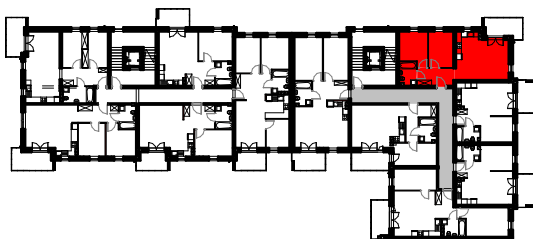

APARTAMENTY

NAD TARGIEM

RZUT LOKALU

M-26

26/1	komunikacja	7.25 m ²
26/2	łazienka	4.53 m ²
26/3	pokój	10.25 m ²
26/4	pokój	10.15 m ²
26/5	pok. dzienny+aneks	26.26 m ²
Suma ogólna:		58.45 m ²

 - ścianki działowe nadające się do demontażu

LOKALIZACJA MIESZKANIA

NR MIESZKANIA : **26**

KONDYGNACJA : **PARTER**

karta ma charakter informacyjny, pokazano przykładową aranżację,
ostateczna powierzchnia mieszkania może nieznacznie ulec zmianie po realizacji obiektu