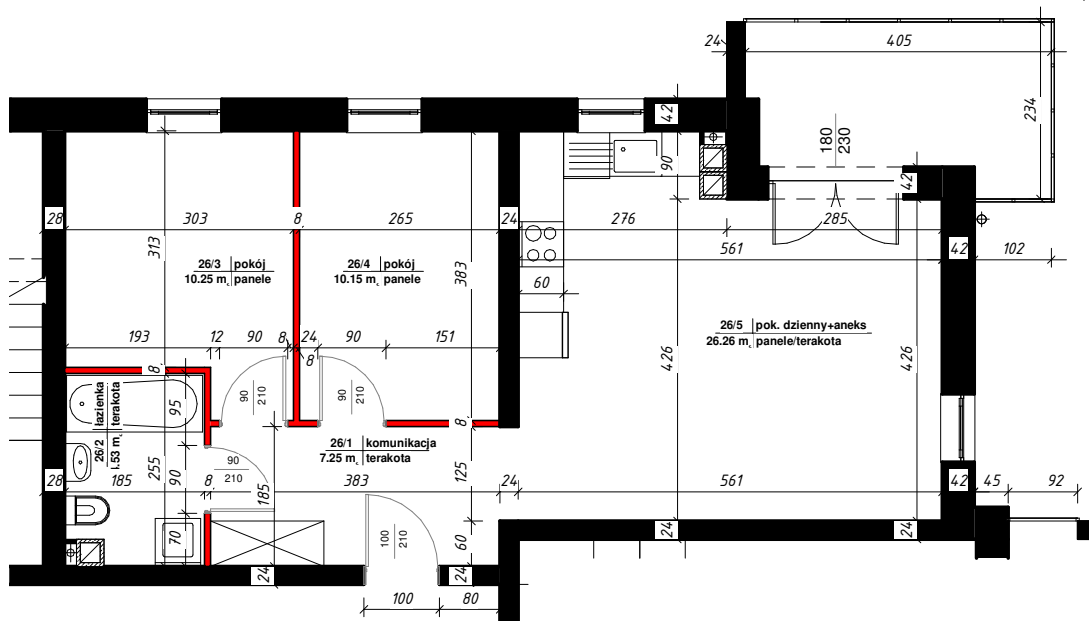

APARTAMENTY

NAD TARGIEM

RZUT LOKALU

M-26

26/1	komunikacja	7.25 m ²
26/2	łazienka	4.53 m ²
26/3	pokój	10.25 m ²
26/4	pokój	10.15 m ²
26/5	pok. dzienny+aneks	26.26 m ²
Suma ogólna:		58.45 m ²

 - ścianki działowe nadające się do demontażu

LOKALIZACJA MIESZKANIA

NR MIESZKANIA : **26**

KONDYGNACJA : **PARTER**

karta ma charakter informacyjny, pokazano przykładową aranżację,
ostateczna powierzchnia mieszkania może nieznacznie ulec zmianie po realizacji obiektu