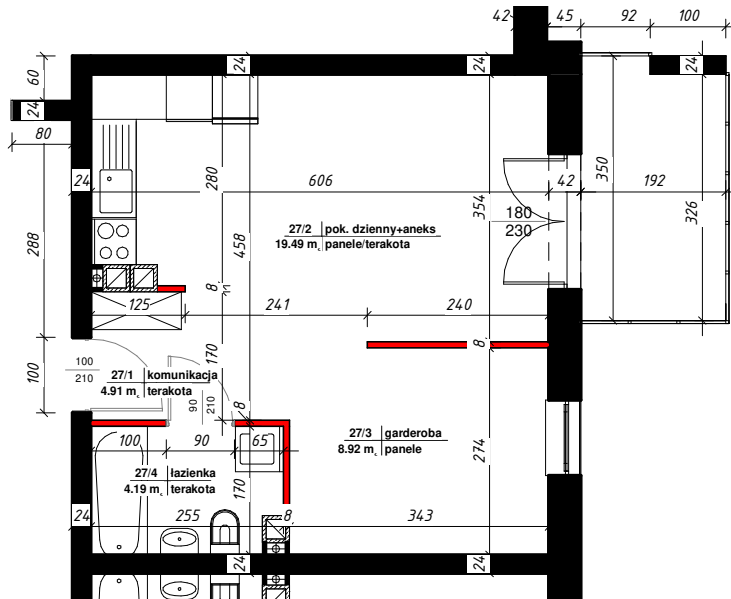

APARTAMENTY

NAD TARGIEM

RZUT LOKALU

M-27

27/1	komunikacja	4.91 m ²
27/2	pok. dzienny+aneks	19.49 m ²
27/3	garderoba	8.92 m ²
27/4	łazienka	4.19 m ²
Suma ogólna:		37.51 m ²

 - ścianki działowe nadające się do demontażu

LOKALIZACJA MIESZKANIA

NR MIESZKANIA : **27**

KONDYGNACJA : **PARTER**

karta ma charakter informacyjny, pokazano przykładową aranżację,
ostateczna powierzchnia mieszkania może nieznacznie ulec zmianie po realizacji obiektu