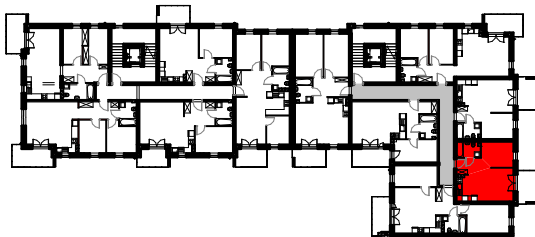

APARTAMENTY

NAD TARGIEM

RZUT LOKALU

M-28

28/1	komunikacja	4.91 m ²
28/2	łazienka	4.19 m ²
28/3	garderoba	8.92 m ²
28/4	pok. dzienny+aneks	19.49 m ²
Suma ogólna:		37.51 m ²

 - ścianki działowe nadające się do demontażu

LOKALIZACJA MIESZKANIA

NR MIESZKANIA : **28**

KONDYGNACJA : **PARTER**

karta ma charakter informacyjny, pokazano przykładową aranżację,
ostateczna powierzchnia mieszkania może nieznacznie ulec zmianie po realizacji obiektu