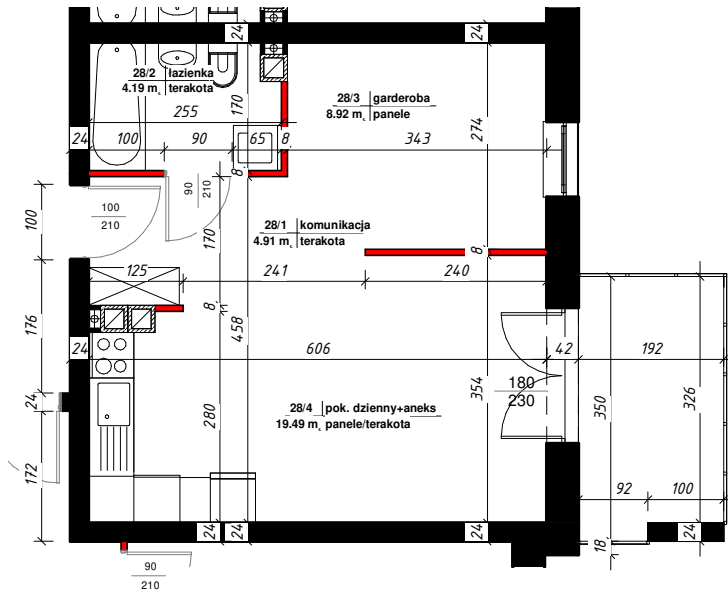

APARTAMENTY

NAD TARGIEM

RZUT LOKALU

M-28

28/1	komunikacja	4.91 m ²
28/2	łazienka	4.19 m ²
28/3	garderoba	8.92 m ²
28/4	pok. dzienny+aneks	19.49 m ²
Suma ogólna:		37.51 m ²

 - ścianki działowe nadające się do demontażu

LOKALIZACJA MIESZKANIA

NR MIESZKANIA : **28**

KONDYGNACJA : **PARTER**

karta ma charakter informacyjny, pokazano przykładową aranżację,
ostateczna powierzchnia mieszkania może nieznacznie ulec zmianie po realizacji obiektu