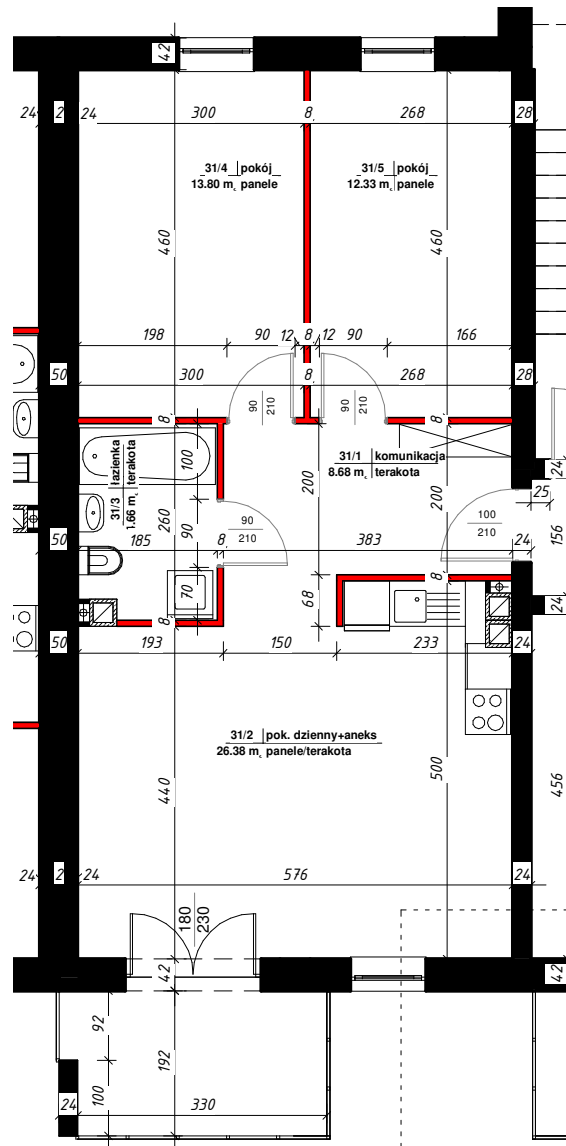

APARTAMENTY

NAD TARGIEM

RZUT LOKALU

M-31

31/1	komunikacja	8.68 m ²
31/2	pok. dzienny+aneks	26.38 m ²
31/3	łazienka	4.66 m ²
31/4	pokój	13.80 m ²
31/5	pokój	12.33 m ²
Suma ogólna:		65.85 m ²

 - ścianki działowe nadające się do demontażu

LOKALIZACJA MIESZKANIA

NR MIESZKANIA : **31**

KONDYGNACJA : **PARTER**

karta ma charakter informacyjny, pokazano przykładową aranżację,
ostateczna powierzchnia mieszkania może nieznacznie ulec zmianie po realizacji obiektu