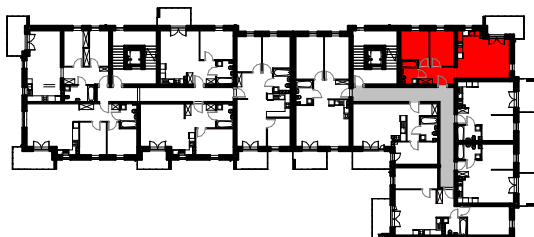

APARTAMENTY

NAD TARGIEM

RZUT LOKALU

M-32

32/1	komunikacja	7.25 m ²
32/2	łazienka	4.53 m ²
32/3	pokój	10.25 m ²
32/4	pokój	10.15 m ²
32/5	pok. dzienny+aneks	26.26 m ²
Suma ogólna:		58.45 m ²

 - ścianki działowe nadające się do demontażu

LOKALIZACJA MIESZKANIA

NR MIESZKANIA : **32**

KONDYGNACJA : **I - PIĘTRO**

karta ma charakter informacyjny, pokazano przykładową aranżację,
ostateczna powierzchnia mieszkania może nieznacznie ulec zmianie po realizacji obiektu