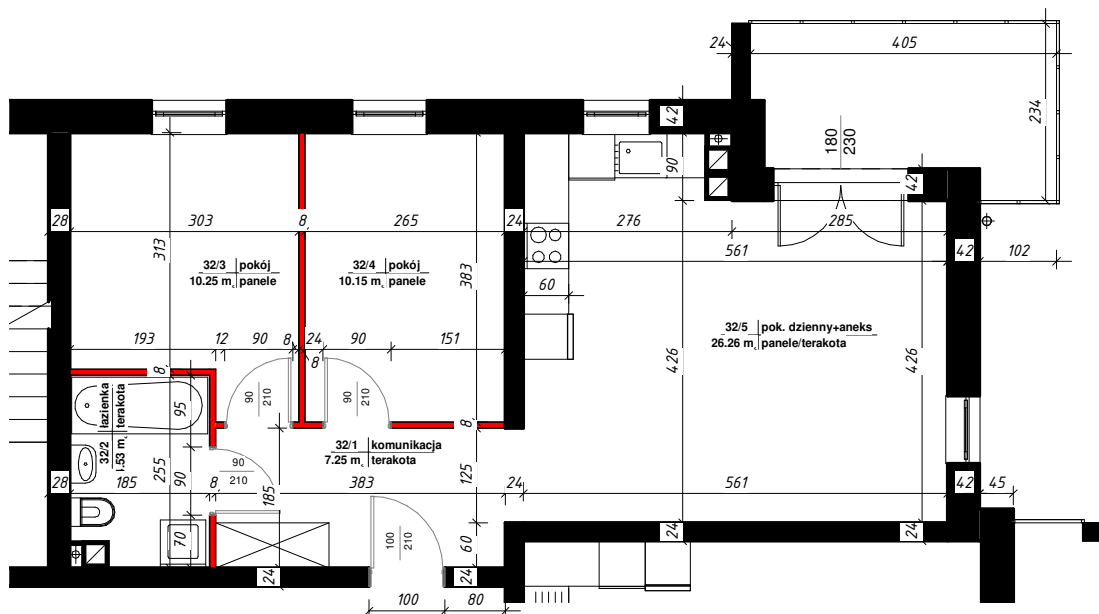

APARTAMENTY

NAD TARGIEM

RZUT LOKALU

M-32

32/1	komunikacja	7.25 m ²
32/2	łazienka	4.53 m ²
32/3	pokój	10.25 m ²
32/4	pokój	10.15 m ²
32/5	pok. dzienny+aneks	26.26 m ²
Suma ogólna:		58.45 m ²

 - ścianki działowe nadające się do demontażu

LOKALIZACJA MIESZKANIA

NR MIESZKANIA : **32**

KONDYGNACJA : **I - PIĘTRO**

karta ma charakter informacyjny, pokazano przykładową aranżację,
ostateczna powierzchnia mieszkania może nieznacznie ulec zmianie po realizacji obiektu