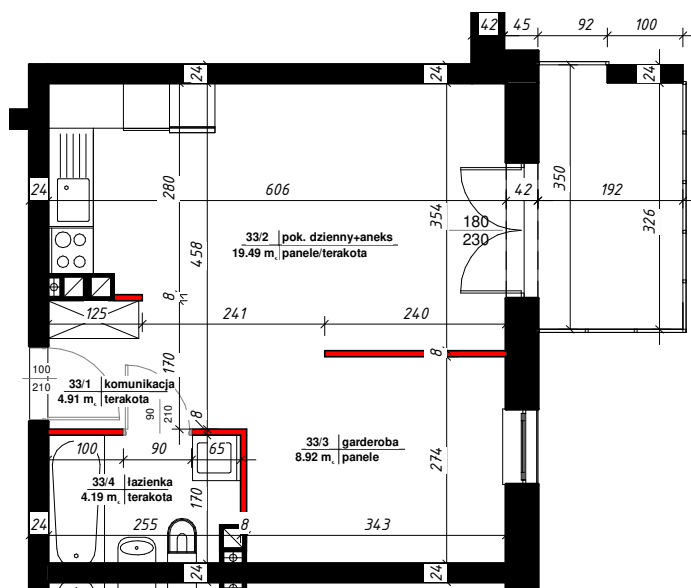

APARTAMENTY

NAD TARGIEM

RZUT LOKALU

M-33

33/1	komunikacja	4.91 m ²
33/2	pok. dzienny+aneks	19.49 m ²
33/3	garderoba	8.92 m ²
33/4	łazienka	4.19 m ²
Suma ogólna:		37.51 m ²

 - ścianki działowe nadające się do demontażu

LOKALIZACJA MIESZKANIA

NR MIESZKANIA : **33**

KONDYGNACJA : **I - PIĘTRO**

karta ma charakter informacyjny, pokazano przykładową aranżację,
ostateczna powierzchnia mieszkania może nieznacznie ulec zmianie po realizacji obiektu