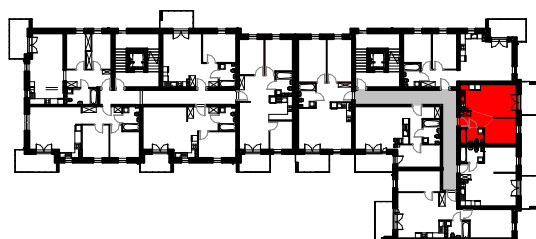

APARTAMENTY

NAD TARGIEM

RZUT LOKALU

M-33

33/1	komunikacja	4.91 m ²
33/2	pok. dzienny+aneks	19.49 m ²
33/3	garderoba	8.92 m ²
33/4	łazienka	4.19 m ²
Suma ogólna:		37.51 m ²

 - ścianki działowe nadające się do demontażu

LOKALIZACJA MIESZKANIA

NR MIESZKANIA : **33**

KONDYGNACJA : **I - PIĘTRO**

karta ma charakter informacyjny, pokazano przykładową aranżację,
ostateczna powierzchnia mieszkania może nieznacznie ulec zmianie po realizacji obiektu