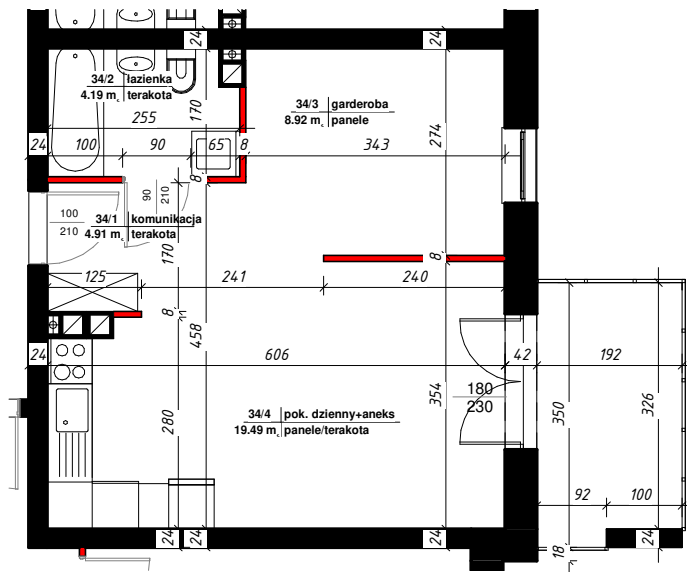

APARTAMENTY

NAD TARGIEM

RZUT LOKALU

M-34

34/1	komunikacja	4.91 m ²
34/2	łazienka	4.19 m ²
34/3	garderoba	8.92 m ²
34/4	pok. dzienny+aneks	19.49 m ²
Suma ogólna:		37.51 m ²

 - ścianki działowe nadające się do demontażu

LOKALIZACJA MIESZKANIA

NR MIESZKANIA : **34**

KONDYGNACJA : **I - PIĘTRO**

karta ma charakter informacyjny, pokazano przykładową aranżację,
ostateczna powierzchnia mieszkania może nieznacznie ulec zmianie po realizacji obiektu