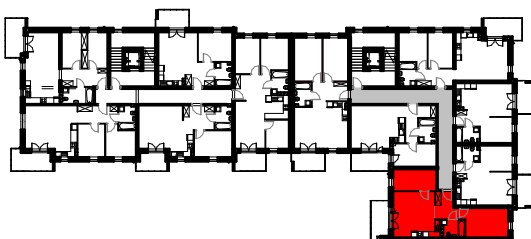

APARTAMENTY

NAD TARGIEM

RZUT LOKALU

M-35

35/1	komunikacja	6.36 m ²
35/2	pokój	14.93 m ²
35/3	łazienka	4.49 m ²
35/4	pok. dzienny+aneks	22.61 m ²
35/5	pokój	10.49 m ²
Suma ogólna:		58.88 m ²

 - ścianki działowe nadające się do demontażu

LOKALIZACJA MIESZKANIA

NR MIESZKANIA : **35**

KONDYGNACJA : **I - PIĘTRO**

karta ma charakter informacyjny, pokazano przykładową aranżację,
ostateczna powierzchnia mieszkania może nieznacznie ulec zmianie po realizacji obiektu