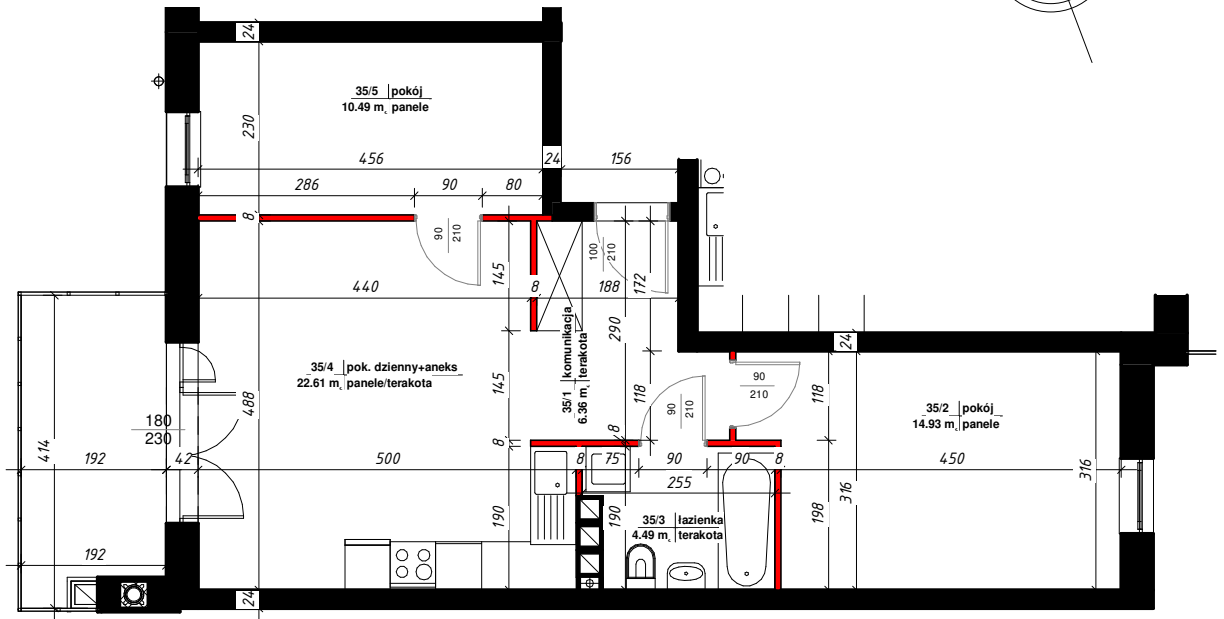

APARTAMENTY

NAD TARGIEM

RZUT LOKALU

M-35

35/1	komunikacja	6.36 m ²
35/2	pokój	14.93 m ²
35/3	łazienka	4.49 m ²
35/4	pok. dzienny+aneks	22.61 m ²
35/5	pokój	10.49 m ²
Suma ogólna:		58.88 m ²

 - ścianki działowe nadające się do demontażu

LOKALIZACJA MIESZKANIA

NR MIESZKANIA : **35**

KONDYGNACJA : **I - PIĘTRO**

karta ma charakter informacyjny, pokazano przykładową aranżację,
ostateczna powierzchnia mieszkania może nieznacznie ulec zmianie po realizacji obiektu