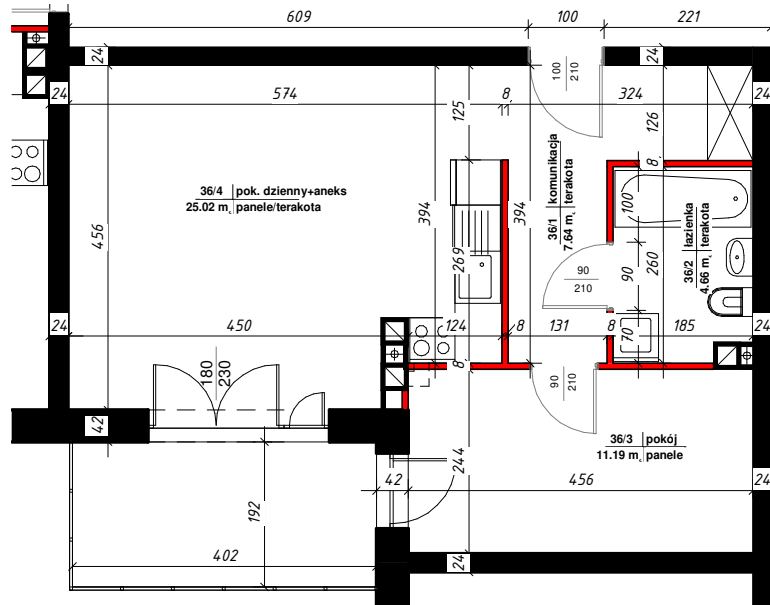

APARTAMENTY

NAD TARGIEM

RZUT LOKALU

M-36

36/1	komunikacja	7.64 m ²
36/2	łazienka	4.66 m ²
36/3	pokój	11.19 m ²
36/4	pok. dzienny+aneks	25.02 m ²
Suma ogólna:		48.51 m ²

 - ścianki działowe nadające się do demontażu

LOKALIZACJA MIESZKANIA

NR MIESZKANIA : **36**

KONDYGNACJA : **I - PIĘTRO**

karta ma charakter informacyjny, pokazano przykładową aranżację,
ostateczna powierzchnia mieszkania może nieznacznie ulec zmianie po realizacji obiektu