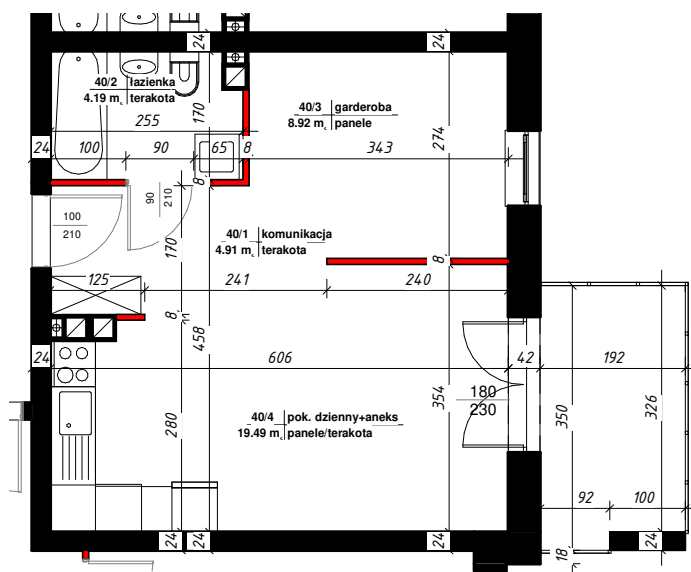

APARTAMENTY

NAD TARGIEM

RZUT LOKALU

M-40

40/1	komunikacja	4.91 m ²
40/2	łazienka	4.19 m ²
40/3	garderoba	8.92 m ²
40/4	pok. dzienny+aneks	19.49 m ²
Suma ogólna:		37.51 m ²

 - ścianki działowe nadające się do demontażu

LOKALIZACJA MIESZKANIA

NR MIESZKANIA : 40

KONDYGNACJA : II - PIĘTRO

karta ma charakter informacyjny, pokazano przykładową aranżację,
ostateczna powierzchnia mieszkania może nieznacznie ulec zmianie po realizacji obiektu