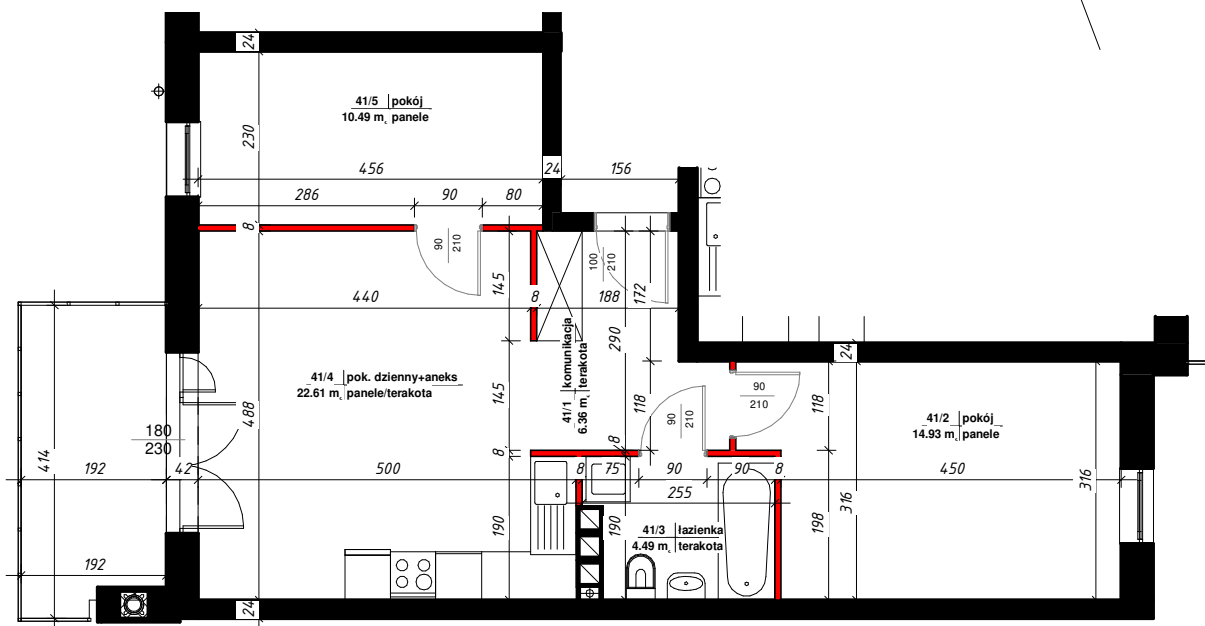

APARTAMENTY

NAD TARGIEM

RZUT LOKALU

M-41		
41/1	komunikacja	6.36 m ²
41/2	pokój	14.93 m ²
41/3	łazienka	4.49 m ²
41/4	pok. dzienny+aneks	22.61 m ²
41/5	pokój	10.49 m ²
Suma ogólna:		58.88 m ²

 - ścianki działowe nadające się do demontażu

LOKALIZACJA MIESZKANIA

NR MIESZKANIA : 41

KONDYGNACJA : II - PIĘTRO

karta ma charakter informacyjny, pokazano przykładową aranżację,
ostateczna powierzchnia mieszkania może nieznacznie ulec zmianie po realizacji obiektu