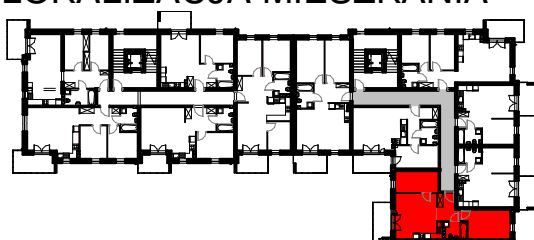

APARTAMENTY

NAD TARGIEM

RZUT LOKALU

M-41		
41/1	komunikacja	6.36 m ²
41/2	pokój	14.93 m ²
41/3	łazienka	4.49 m ²
41/4	pok. dzienny+aneks	22.61 m ²
41/5	pokój	10.49 m ²
Suma ogólna:		58.88 m ²

 - ścianki działowe nadające się do demontażu

LOKALIZACJA MIESZKANIA

NR MIESZKANIA : 41

KONDYGNACJA : II - PIĘTRO

karta ma charakter informacyjny, pokazano przykładową aranżację,
ostateczna powierzchnia mieszkania może nieznacznie ulec zmianie po realizacji obiektu