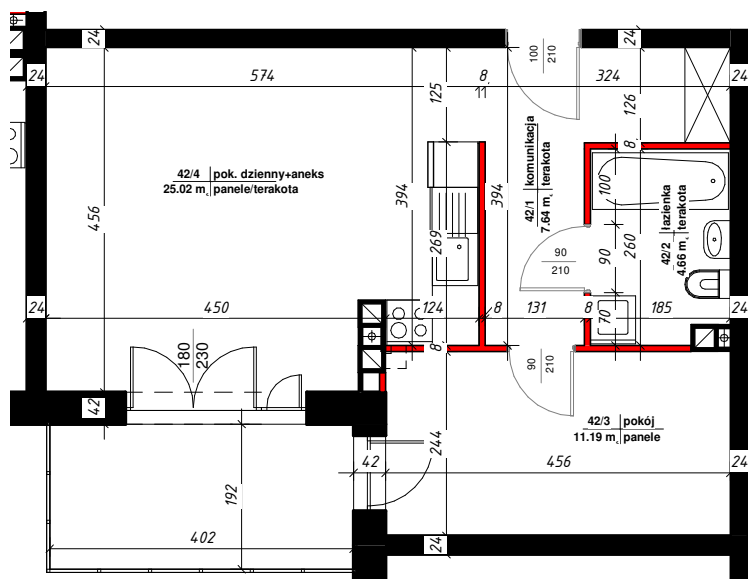

APARTAMENTY

NAD TARGIEM

RZUT LOKALU

M-42

42/1	komunikacja	7.64 m ²
42/2	łazienka	4.66 m ²
42/3	pokój	11.19 m ²
42/4	pok. dzienny+aneks	25.02 m ²

Suma ogólna: 48.51 m²

 - ścianki działowe nadające się do demontażu

LOKALIZACJA MIESZKANIA

NR MIESZKANIA : 42

KONDYGNACJA : II - PIĘTRO

karta ma charakter informacyjny, pokazano przykładową aranżację,
ostateczna powierzchnia mieszkania może nieznacznie ulec zmianie po realizacji obiektu