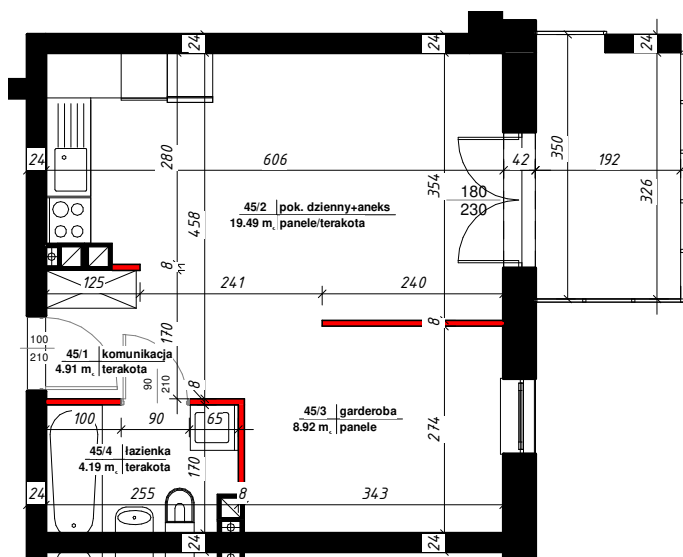

APARTAMENTY

NAD TARGIEM

RZUT LOKALU

M-45

45/1	komunikacja	4.91 m ²
45/2	pok. dzienny+aneks	19.49 m ²
45/3	garderoba	8.92 m ²
45/4	łazienka	4.19 m ²
Suma ogólna:		37.51 m ²

 - ścianki działowe nadające się do demontażu

LOKALIZACJA MIESZKANIA

NR MIESZKANIA : 45

KONDYGNACJA : III - PIĘTRO

karta ma charakter informacyjny, pokazano przykładową aranżację,
ostateczna powierzchnia mieszkania może nieznacznie ulec zmianie po realizacji obiektu