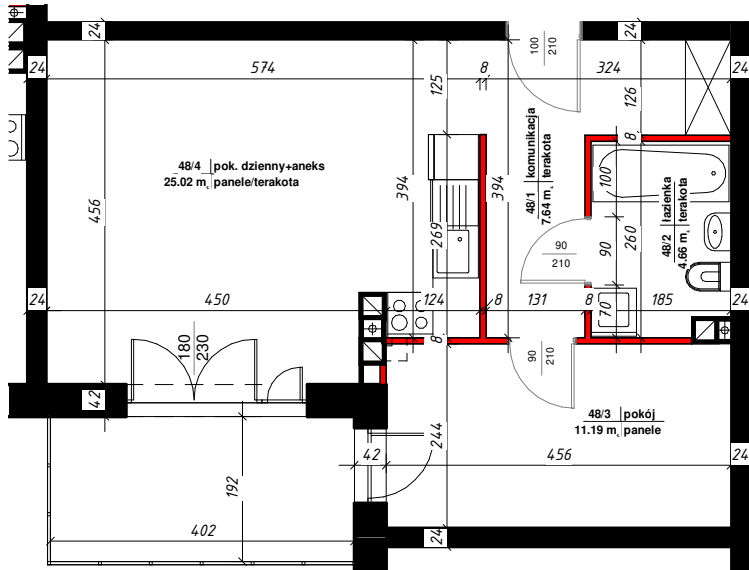

APARTAMENTY

NAD TARGIEM

RZUT LOKALU

M-48

48/1	komunikacja	7.64 m ²
48/2	łazienka	4.66 m ²
48/3	pokój	11.19 m ²
48/4	pok. dzienny+aneks	25.02 m ²
Suma ogólna:		48.51 m ²

 - ścianki działowe nadające się do demontażu

LOKALIZACJA MIESZKANIA

NR MIESZKANIA : **48**

KONDYGNACJA : **III - PIĘTRO**

karta ma charakter informacyjny, pokazano przykładową aranżację,
ostateczna powierzchnia mieszkania może nieznacznie ulec zmianie po realizacji obiektu