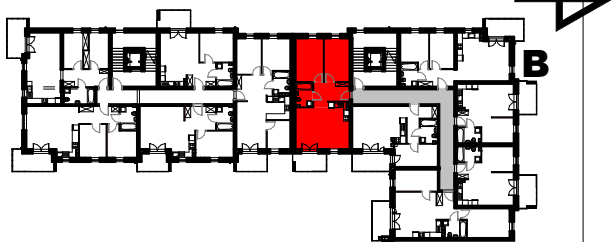

APARTAMENTY

NAD TARGIEM

RZUT LOKALU

M-49

49/1	komunikacja	8.68 m ²
49/2	pok. dzienny+aneks	26.38 m ²
49/3	łazienka	4.66 m ²
49/4	pokój	13.80 m ²
49/5	pokój	12.33 m ²
Suma ogólna:		65.85 m ²

 - ścianki działowe nadające się do demontażu

LOKALIZACJA MIESZKANIA

NR MIESZKANIA : 49

KONDYGNACJA : III - PIĘTRO

karta ma charakter informacyjny, pokazano przykładową aranżację,
ostateczna powierzchnia mieszkania może nieznacznie ulec zmianie po realizacji obiektu