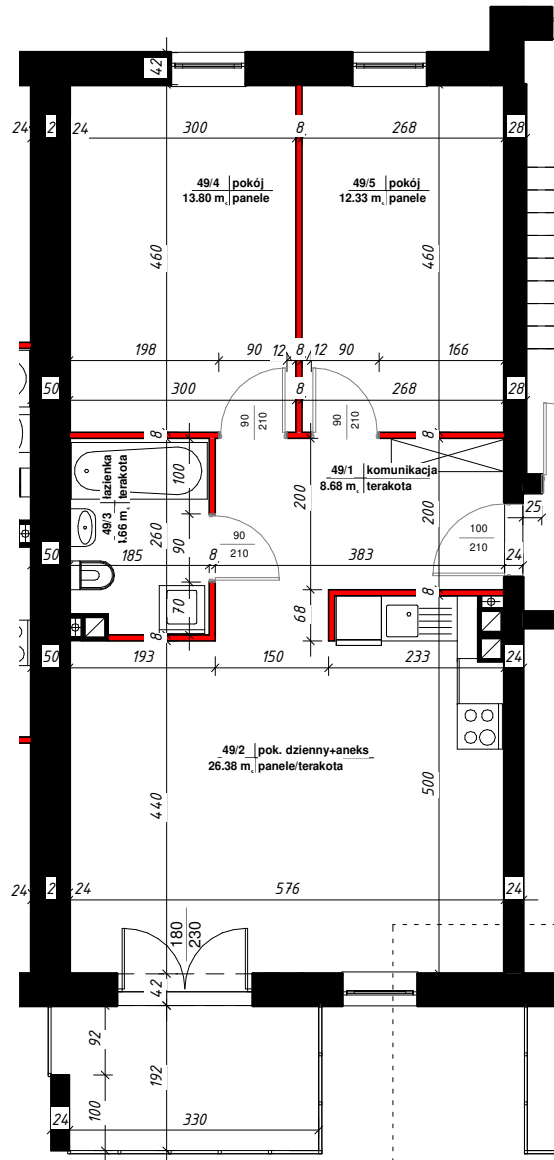

APARTAMENTY

NAD TARGIEM

RZUT LOKALU

M-49

49/1	komunikacja	8.68 m ²
49/2	pok. dzienny+aneks	26.38 m ²
49/3	łazienka	4.66 m ²
49/4	pokój	13.80 m ²
49/5	pokój	12.33 m ²
Suma ogólna:		65.85 m ²

 - ścianki działowe nadające się do demontażu

LOKALIZACJA MIESZKANIA

NR MIESZKANIA : 49

KONDYGNACJA : III - PIĘTRO

karta ma charakter informacyjny, pokazano przykładową aranżację,
ostateczna powierzchnia mieszkania może nieznacznie ulec zmianie po realizacji obiektu