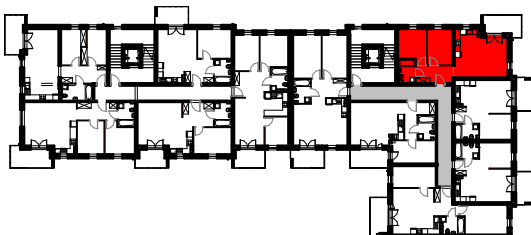

APARTAMENTY

NAD TARGIEM

RZUT LOKALU

M-50

50/1	komunikacja	7.25 m ²
50/2	łazienka	4.53 m ²
50/3	pokój	10.25 m ²
50/4	pokój	10.15 m ²
50/5	pok. dzienny+aneks	26.26 m ²
Suma ogólna:		58.45 m ²

 - ścianki działowe nadające się do demontażu

LOKALIZACJA MIESZKANIA

NR MIESZKANIA : 50

KONDYGNACJA : IV - PIĘTRO

karta ma charakter informacyjny, pokazano przykładową aranżację,
ostateczna powierzchnia mieszkania może nieznacznie ulec zmianie po realizacji obiektu