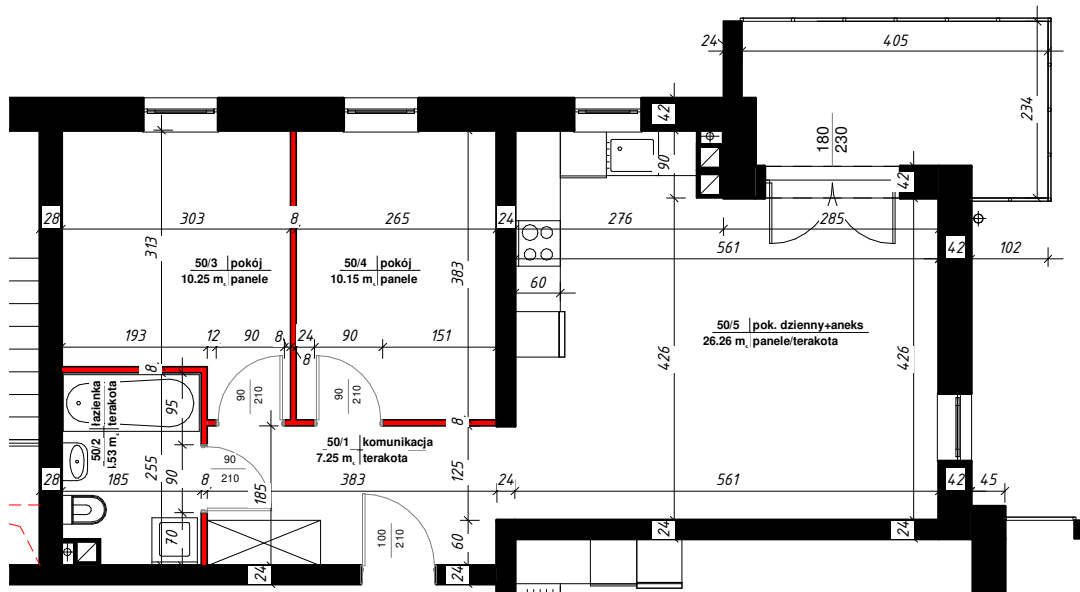

APARTAMENTY

NAD TARGIEM

RZUT LOKALU

M-50

50/1	komunikacja	7.25 m ²
50/2	łazienka	4.53 m ²
50/3	pokój	10.25 m ²
50/4	pokój	10.15 m ²
50/5	pok. dzienny+aneks	26.26 m ²
Suma ogólna:		58.45 m ²

 - ścianki działowe nadające się do demontażu

LOKALIZACJA MIESZKANIA

NR MIESZKANIA : 50

KONDYGNACJA : IV - PIĘTRO

karta ma charakter informacyjny, pokazano przykładową aranżację,
ostateczna powierzchnia mieszkania może nieznacznie ulec zmianie po realizacji obiektu