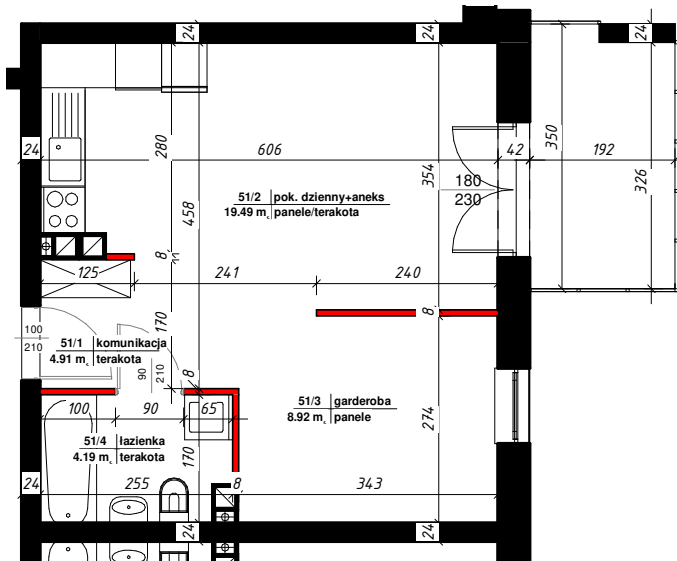

APARTAMENTY

NAD TARGIEM

RZUT LOKALU

M-51

51/1	komunikacja	4.91 m ²
51/2	pok. dzienny+aneks	19.49 m ²
51/3	garderoba	8.92 m ²
51/4	łazienka	4.19 m ²

Suma ogólna: 37.51 m²

 - ścianki działowe nadające się do demontażu

LOKALIZACJA MIESZKANIA

NR MIESZKANIA : 51

KONDYGNACJA : IV - PIĘTRO

karta ma charakter informacyjny, pokazano przykładową aranżację,
ostateczna powierzchnia mieszkania może nieznacznie ulec zmianie po realizacji obiektu