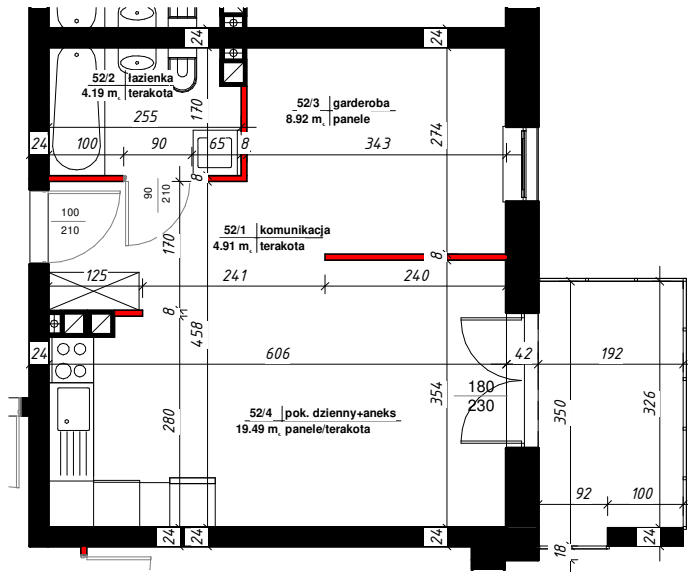

APARTAMENTY

NAD TARGIEM

RZUT LOKALU

M-52

52/1	komunikacja	4.91 m ²
52/2	łazienka	4.19 m ²
52/3	garderoba	8.92 m ²
52/4	pok. dzienny+aneks	19.49 m ²
Suma ogólna:		37.51 m ²

 - ścianki działowe nadające się do demontażu

LOKALIZACJA MIESZKANIA

NR MIESZKANIA : 52

KONDYGNACJA : IV - PIĘTRO

karta ma charakter informacyjny, pokazano przykładową aranżację,
ostateczna powierzchnia mieszkania może nieznacznie ulec zmianie po realizacji obiektu