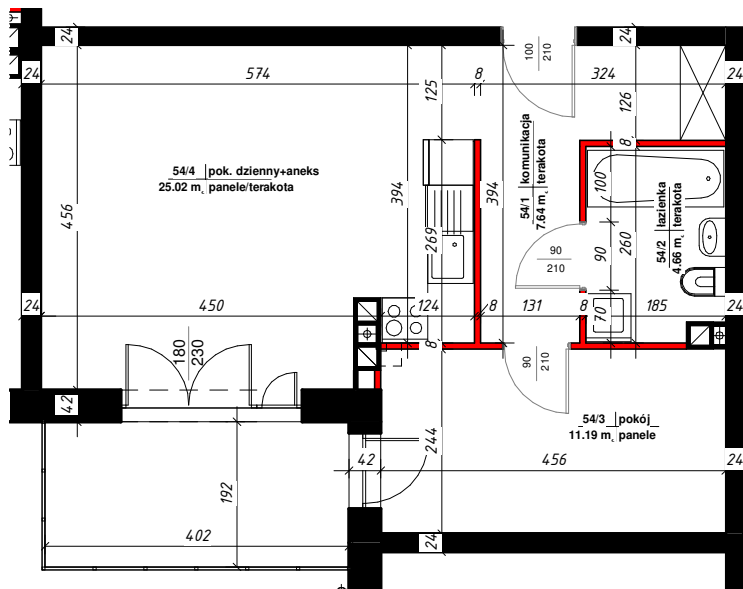

APARTAMENTY

NAD TARGIEM

RZUT LOKALU

M-54

54/1	komunikacja	7.64 m ²
54/2	łazienka	4.66 m ²
54/3	pokój	11.19 m ²
54/4	pok. dzienny+aneks	25.02 m ²

Suma ogólna: 48.51 m²

 - ścianki działowe nadające się do demontażu

LOKALIZACJA MIESZKANIA

NR MIESZKANIA : **54**

KONDYGNACJA : **IV - PIĘTRO**

karta ma charakter informacyjny, pokazano przykładową aranżację,
ostateczna powierzchnia mieszkania może nieznacznie ulec zmianie po realizacji obiektu