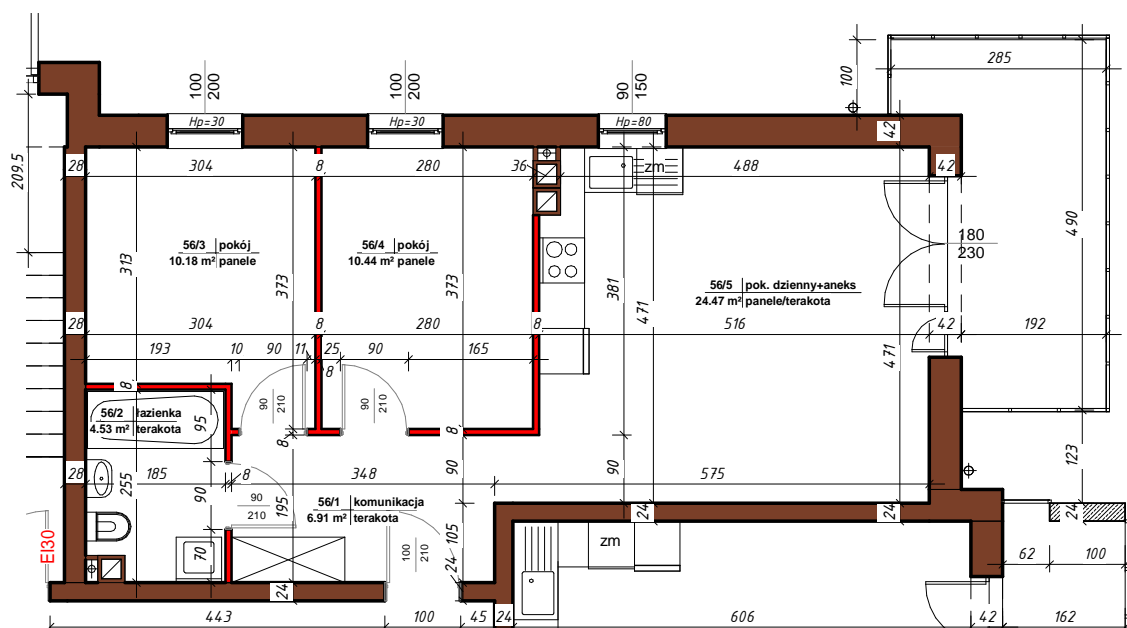

APARTAMENTY

NAD TARGIEM

RZUT LOKALU

M-56

56/1	komunikacja	6.91 m ²
56/2	łazienka	4.53 m ²
56/3	pokój	10.18 m ²
56/4	pokój	10.44 m ²
56/5	pok. dzienny+aneks	24.47 m ²
Suma ogólna:		56.54 m ²

 - ścianki działowe nadające się do demontażu

LOKALIZACJA MIESZKANIA

NR MIESZKANIA : **56**

KONDYGNACJA : **PARTER**

karta ma charakter informacyjny, pokazano przykładową aranżację,
ostateczna powierzchnia mieszkania może nieznacznie ulec zmianie po realizacji obiektu