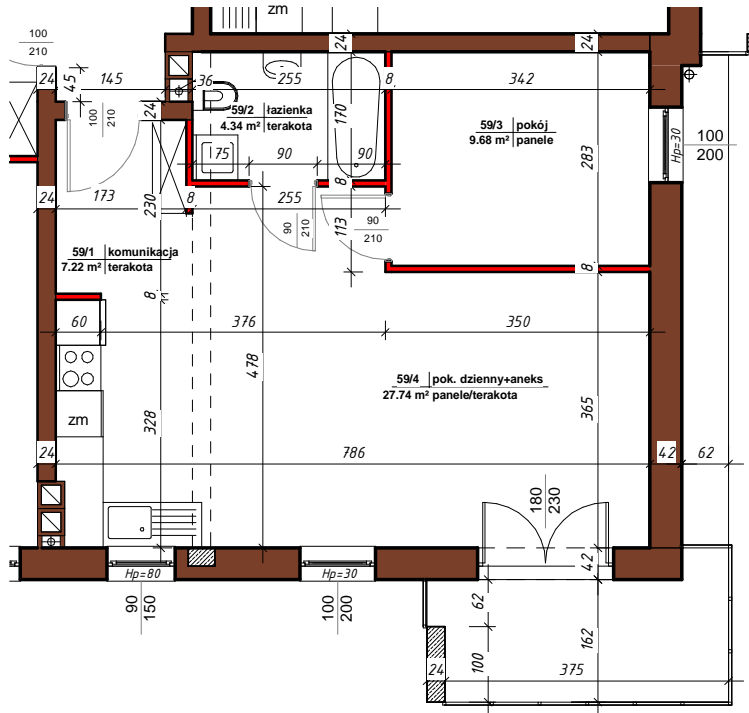

APARTAMENTY

NAD TARGIEM

RZUT LOKALU

M-59

59/1	komunikacja	7.22 m ²
59/2	łazienka	4.34 m ²
59/3	pokój	9.68 m ²
59/4	pok. dzienny+aneks	27.74 m ²
Suma ogólna:		48.97 m ²

 - ścianki działowe nadające się do demontażu

LOKALIZACJA MIESZKANIA

NR MIESZKANIA : **59**

KONDYGNACJA : **PARTER**

karta ma charakter informacyjny, pokazano przykładową aranżację,
ostateczna powierzchnia mieszkania może nieznacznie ulec zmianie po realizacji obiektu