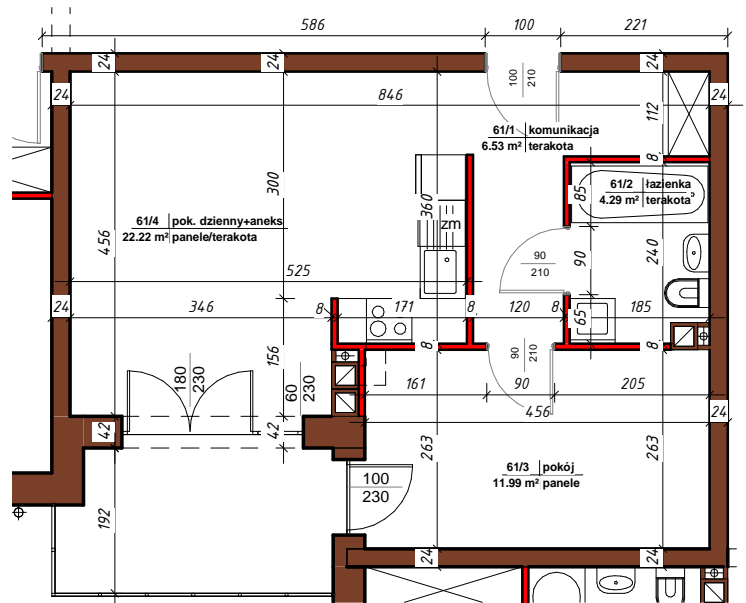

APARTAMENTY

NAD TARGIEM

RZUT LOKALU

M-61

61/1	komunikacja	6.53 m ²
61/2	łazienka	4.29 m ²
61/3	pokój	11.99 m ²
61/4	pok. dzienny+aneks	22.22 m ²

Suma ogólna: 45.03 m²

 - ścianki działowe nadające się do demontażu

LOKALIZACJA MIESZKANIA

NR MIESZKANIA : **61**

KONDYGNACJA : **PARTER**

karta ma charakter informacyjny, pokazano przykładową aranżację,
ostateczna powierzchnia mieszkania może nieznacznie ulec zmianie po realizacji obiektu