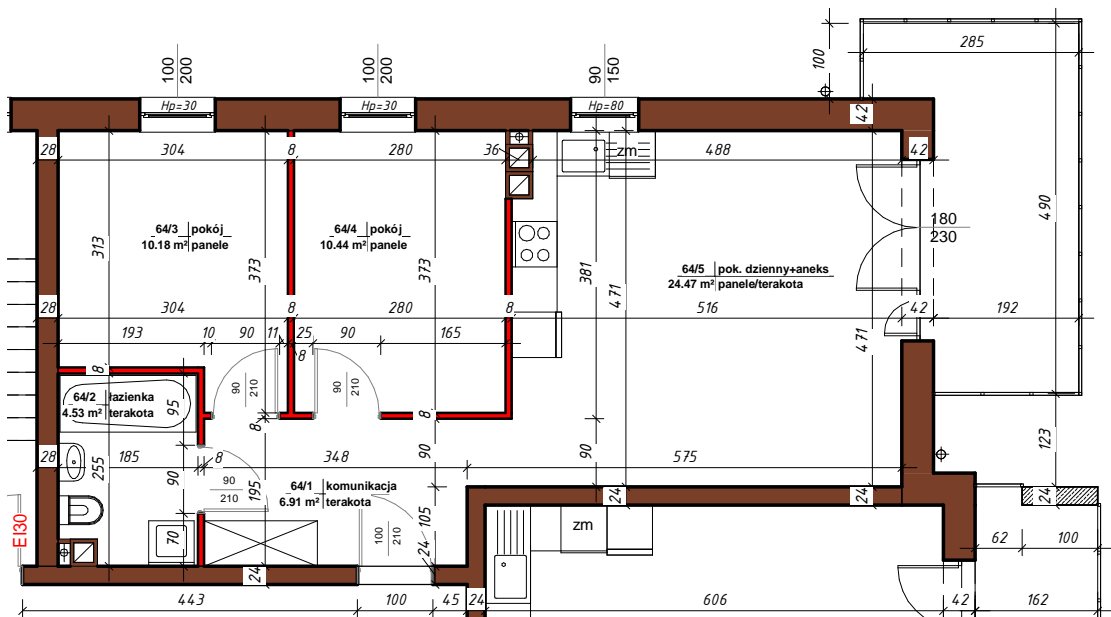

APARTAMENTY

NAD TARGIEM

RZUT LOKALU

M-64

64/1	komunikacja	6.91 m ²
64/2	łazienka	4.53 m ²
64/3	pokój	10.18 m ²
64/4	pokój	10.44 m ²
64/5	pok. dzienny+aneks	24.47 m ²
Suma ogólna:		56.54 m ²

 - ścianki działowe nadające się do demontażu

LOKALIZACJA MIESZKANIA

NR MIESZKANIA : **64**

KONDYGNACJA : **I - PIĘTRO**

karta ma charakter informacyjny, pokazano przykładową aranżację,
ostateczna powierzchnia mieszkania może nieznacznie ulec zmianie po realizacji obiektu