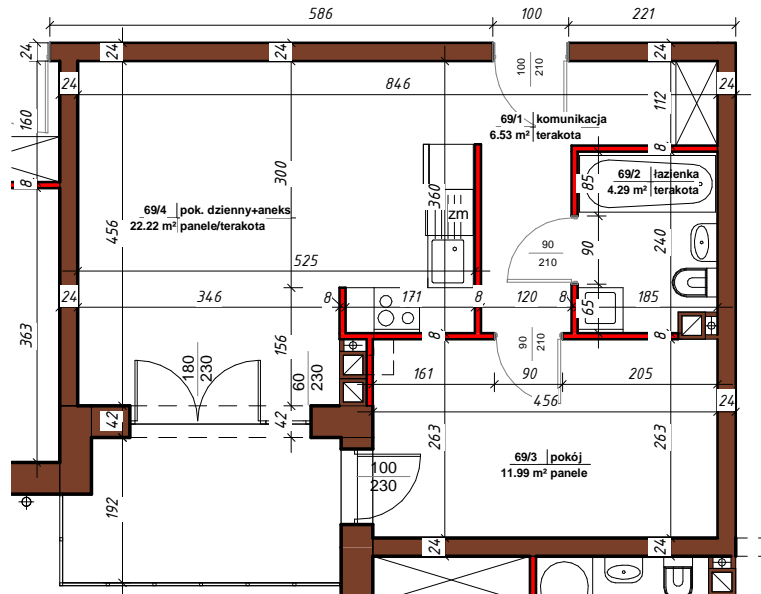

APARTAMENTY

NAD TARGIEM

RZUT LOKALU

M-69

69/1	komunikacja	6.53 m ²
69/2	łazienka	4.29 m ²
69/3	pokój	11.99 m ²
69/4	pok. dzienny+aneks	22.22 m ²
Suma ogólna:		45.03 m ²

 - ścianki działowe nadające się do demontażu

LOKALIZACJA MIESZKANIA

NR MIESZKANIA : **69**

KONDYGNACJA : **I - PIĘTRO**

karta ma charakter informacyjny, pokazano przykładową aranżację,
ostateczna powierzchnia mieszkania może nieznacznie ulec zmianie po realizacji obiektu