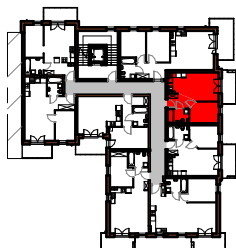

APARTAMENTY

NAD TARGIEM

RZUT LOKALU

M-73

73/1	komunikacja	4.55 m ²
73/2	pok. dzienny+aneks	18.46 m ²
73/3	pokój	8.39 m ²
73/4	łazienka	4.19 m ²

Suma ogólna: 35.58 m²

 - ścianki działowe nadające się do demontażu

LOKALIZACJA MIESZKANIA

NR MIESZKANIA : 73

KONDYGNACJA : II - PIĘTRO

karta ma charakter informacyjny, pokazano przykładową aranżację,
ostateczna powierzchnia mieszkania może nieznacznie ulec zmianie po realizacji obiektu