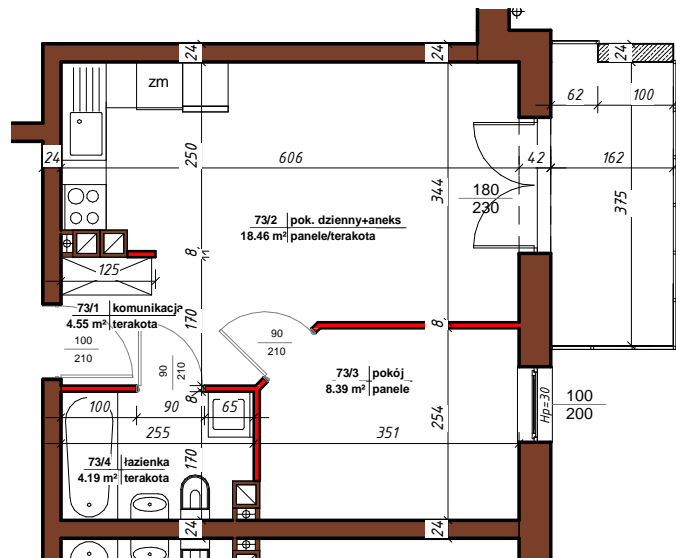

APARTAMENTY

NAD TARGIEM

RZUT LOKALU

M-73

73/1	komunikacja	4.55 m ²
73/2	pok. dzienny+aneks	18.46 m ²
73/3	pokój	8.39 m ²
73/4	łazienka	4.19 m ²

Suma ogólna: 35.58 m²

 - ścianki działowe nadające się do demontażu

LOKALIZACJA MIESZKANIA

NR MIESZKANIA : 73

KONDYGNACJA : II - PIĘTRO

karta ma charakter informacyjny, pokazano przykładową aranżację,
ostateczna powierzchnia mieszkania może nieznacznie ulec zmianie po realizacji obiektu