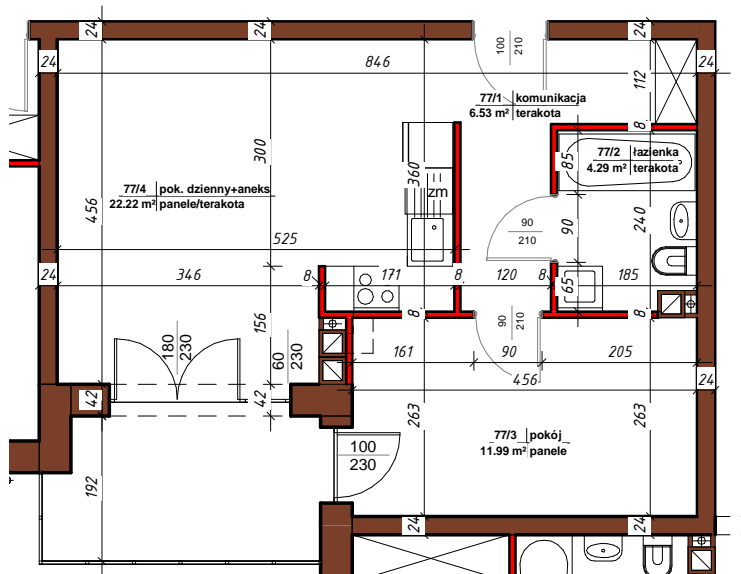

APARTAMENTY

NAD TARGIEM

RZUT LOKALU

M-77

77/1	komunikacja	6.53 m ²
77/2	łazienka	4.29 m ²
77/3	pokój	11.99 m ²
77/4	pok. dzienny+aneks	22.22 m ²
Suma ogólna:		45.03 m ²

 - ścianki działowe nadające się do demontażu

LOKALIZACJA MIESZKANIA

NR MIESZKANIA : 77

KONDYGNACJA : II - PIĘTRO

karta ma charakter informacyjny, pokazano przykładową aranżację,
ostateczna powierzchnia mieszkania może nieznacznie ulec zmianie po realizacji obiektu