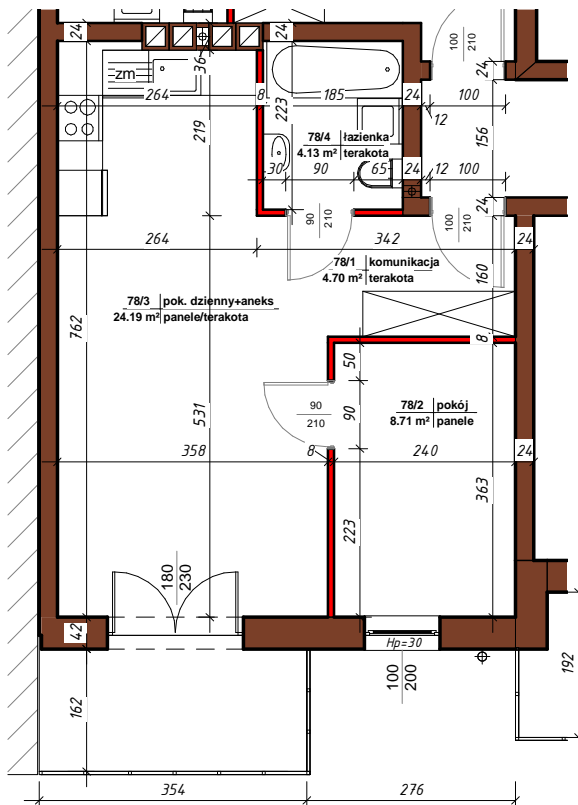

APARTAMENTY

NAD TARGIEM

RZUT LOKALU

M-78

78/1	komunikacja	4.70 m ²
78/2	pokój	8.71 m ²
78/3	pok. dzienny+aneks	24.19 m ²
78/4	łazienka	4.13 m ²
Suma ogólna:		41.73 m ²

 - ścianki działowe nadające się do demontażu

LOKALIZACJA MIESZKANIA

NR MIESZKANIA : **78**

KONDYGNACJA : **II - PIĘTRO**

karta ma charakter informacyjny, pokazano przykładową aranżację,
ostateczna powierzchnia mieszkania może nieznacznie ulec zmianie po realizacji obiektu