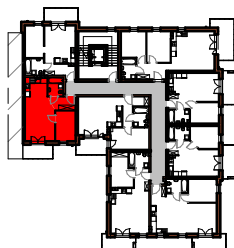

APARTAMENTY

NAD TARGIEM

RZUT LOKALU

M-78

78/1	komunikacja	4.70 m ²
78/2	pokój	8.71 m ²
78/3	pok. dzienny+aneks	24.19 m ²
78/4	łazienka	4.13 m ²
Suma ogólna:		41.73 m ²

 - ścianki działowe nadające się do demontażu

LOKALIZACJA MIESZKANIA

NR MIESZKANIA : **78**

KONDYGNACJA : **II - PIĘTRO**

karta ma charakter informacyjny, pokazano przykładową aranżację,
ostateczna powierzchnia mieszkania może nieznacznie ulec zmianie po realizacji obiektu