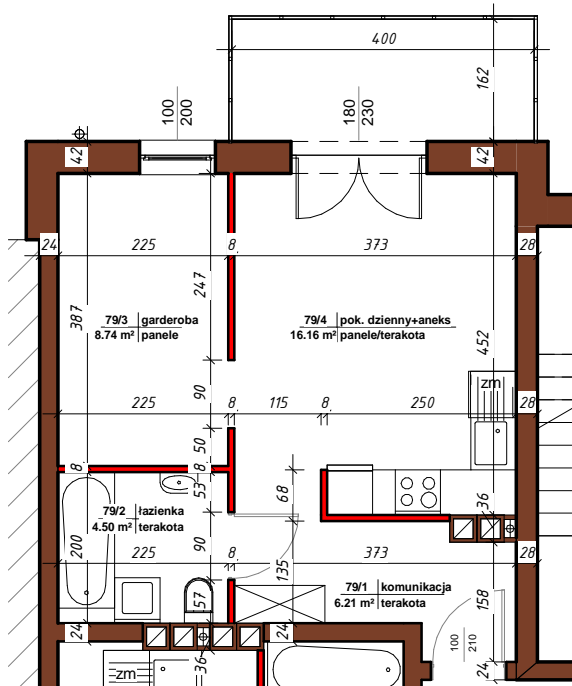

APARTAMENTY

NAD TARGIEM

RZUT LOKALU

M-79

79/1	komunikacja	6.21 m ²
79/2	łazienka	4.50 m ²
79/3	garderoba	8.74 m ²
79/4	pok. dzienny+aneks	16.16 m ²

Suma ogólna: 35.61 m²

 - ścianki działowe nadające się do demontażu

LOKALIZACJA MIESZKANIA

NR MIESZKANIA : 79

KONDYGNACJA : II - PIĘTRO

karta ma charakter informacyjny, pokazano przykładową aranżację,
ostateczna powierzchnia mieszkania może nieznacznie ulec zmianie po realizacji obiektu