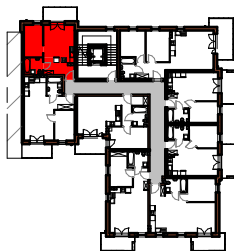

APARTAMENTY

NAD TARGIEM

RZUT LOKALU

M-79

79/1	komunikacja	6.21 m ²
79/2	łazienka	4.50 m ²
79/3	garderoba	8.74 m ²
79/4	pok. dzienny+aneks	16.16 m ²

Suma ogólna: 35.61 m²

 - ścianki działowe nadające się do demontażu

LOKALIZACJA MIESZKANIA

NR MIESZKANIA : 79

KONDYGNACJA : II - PIĘTRO

karta ma charakter informacyjny, pokazano przykładową aranżację,
ostateczna powierzchnia mieszkania może nieznacznie ulec zmianie po realizacji obiektu