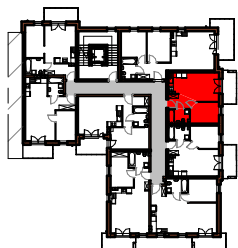

APARTAMENTY

NAD TARGIEM

RZUT LOKALU

M-81

81/1	komunikacja	4.55 m ²
81/2	pok. dzienny+aneks	18.46 m ²
81/3	pokój	8.39 m ²
81/4	łazienka	4.19 m ²
Suma ogólna:		35.58 m ²

 - ścianki działowe nadające się do demontażu

LOKALIZACJA MIESZKANIA

NR MIESZKANIA : **81**

KONDYGNACJA : **III - PIĘTRO**

karta ma charakter informacyjny, pokazano przykładową aranżację,
ostateczna powierzchnia mieszkania może nieznacznie ulec zmianie po realizacji obiektu