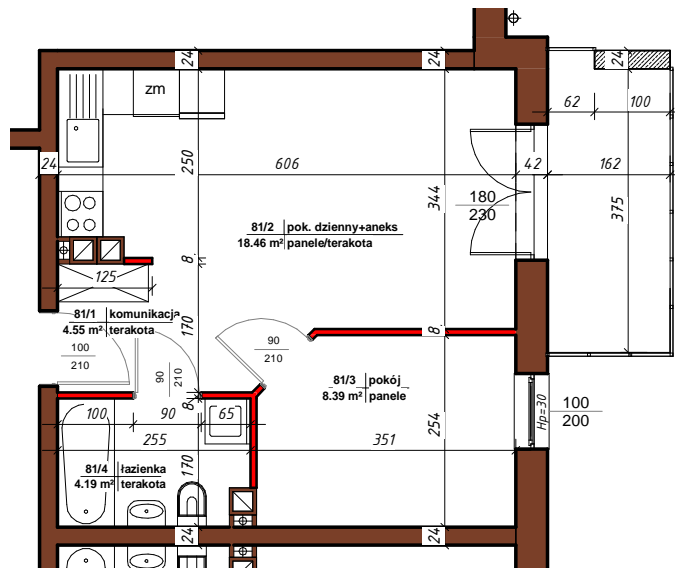

APARTAMENTY

NAD TARGIEM

RZUT LOKALU

M-81

81/1	komunikacja	4.55 m ²
81/2	pok. dzienny+aneks	18.46 m ²
81/3	pokój	8.39 m ²
81/4	łazienka	4.19 m ²
Suma ogólna:		35.58 m ²

 - ścianki działowe nadające się do demontażu

LOKALIZACJA MIESZKANIA

NR MIESZKANIA : **81**

KONDYGNACJA : **III - PIĘTRO**

karta ma charakter informacyjny, pokazano przykładową aranżację,
ostateczna powierzchnia mieszkania może nieznacznie ulec zmianie po realizacji obiektu