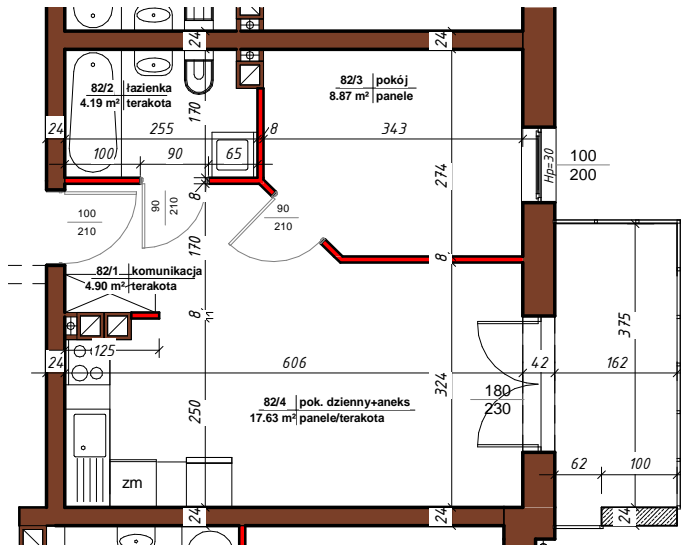

APARTAMENTY

NAD TARGIEM

RZUT LOKALU

M-82

82/1	komunikacja	4.90 m ²
82/2	łazienka	4.19 m ²
82/3	pokój	8.87 m ²
82/4	pok. dzienny+aneks	17.63 m ²
Suma ogólna:		35.58 m ²

 - ścianki działowe nadające się do demontażu

LOKALIZACJA MIESZKANIA

NR MIESZKANIA : **82**

KONDYGNACJA : **III - PIĘTRO**

karta ma charakter informacyjny, pokazano przykładową aranżację,
ostateczna powierzchnia mieszkania może nieznacznie ulec zmianie po realizacji obiektu