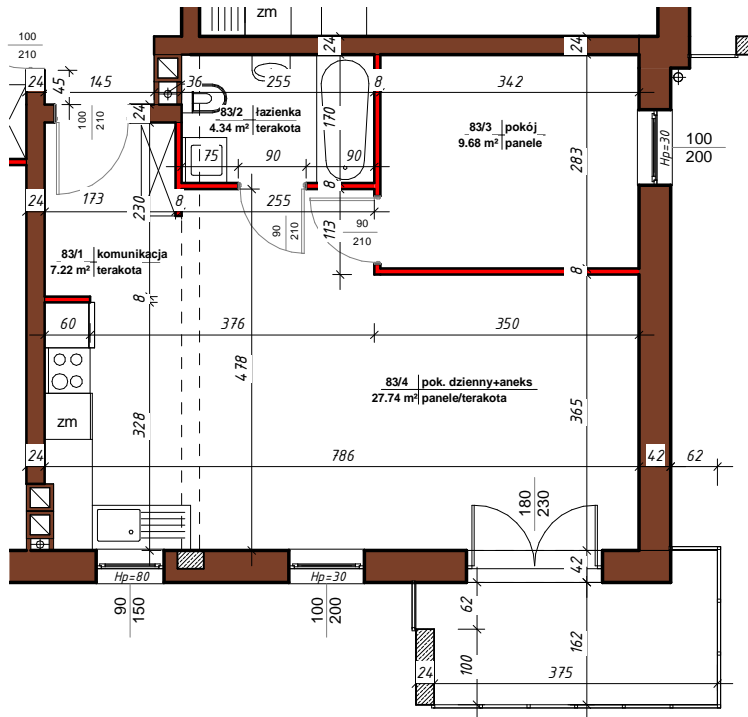

APARTAMENTY

NAD TARGIEM

RZUT LOKALU

M-83

83/1	komunikacja	7.22 m ²
83/2	łazienka	4.34 m ²
83/3	pokój	9.68 m ²
83/4	pok. dzienny+aneks	27.74 m ²
Suma ogólna:		48.97 m ²

 - ścianki działowe nadające się do demontażu

LOKALIZACJA MIESZKANIA

NR MIESZKANIA : **83**

KONDYGNACJA : **III - PIĘTRO**

karta ma charakter informacyjny, pokazano przykładową aranżację,
ostateczna powierzchnia mieszkania może nieznacznie ulec zmianie po realizacji obiektu