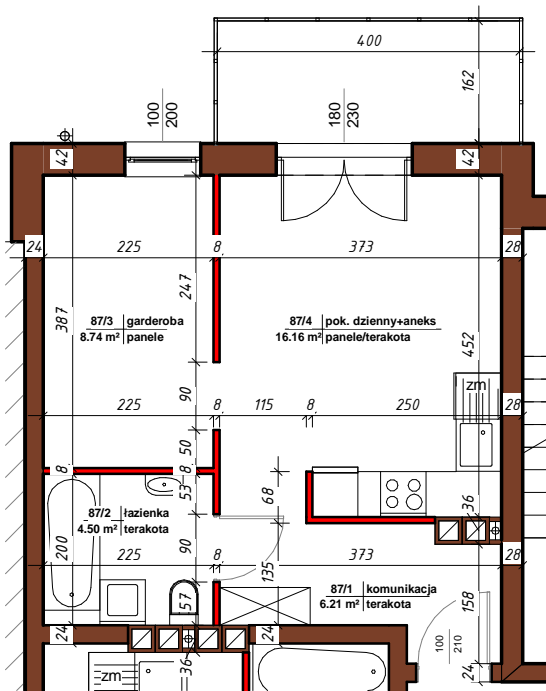

APARTAMENTY

NAD TARGIEM

RZUT LOKALU

M-87

87/1	komunikacja	6.21 m ²
87/2	łazienka	4.50 m ²
87/3	garderoba	8.74 m ²
87/4	pok. dzienny+aneks	16.16 m ²
Suma ogólna:		35.61 m ²

 - ścianki działowe nadające się do demontażu

LOKALIZACJA MIESZKANIA

NR MIESZKANIA : **87**

KONDYGNACJA : **III - PIĘTRO**

karta ma charakter informacyjny, pokazano przykładową aranżację,
ostateczna powierzchnia mieszkania może nieznacznie ulec zmianie po realizacji obiektu